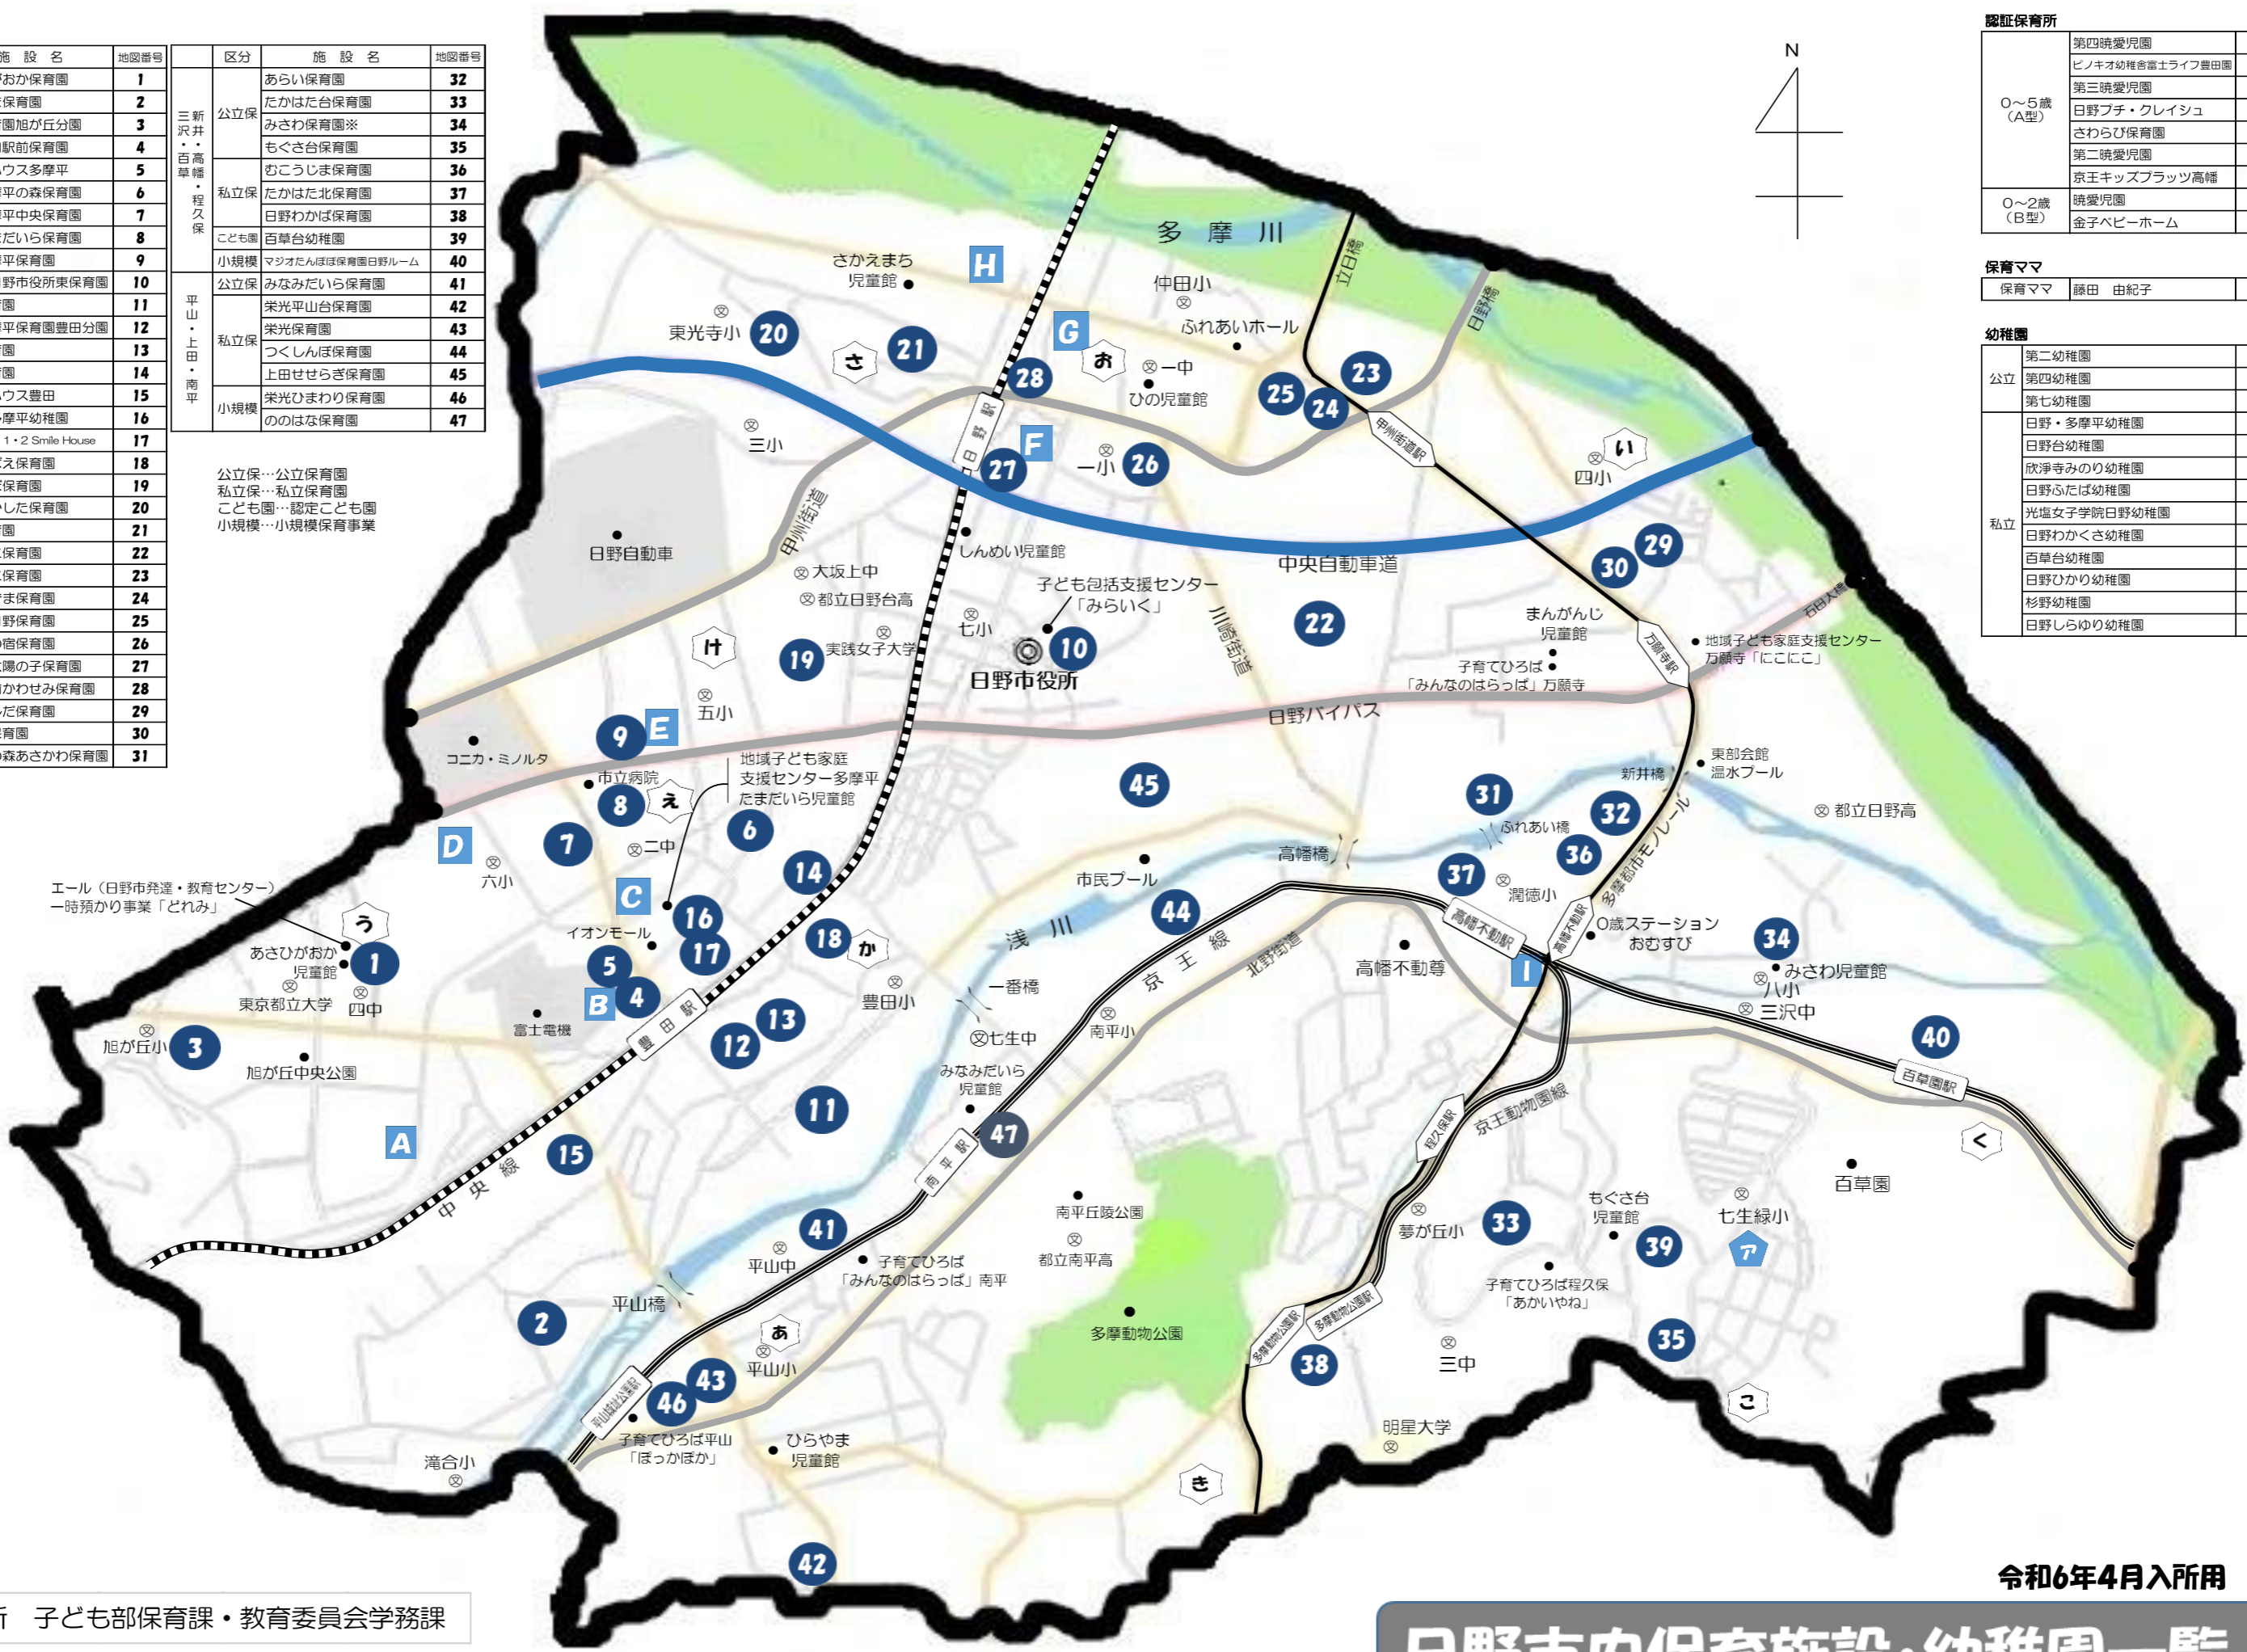

認可保育所			認定保育所			
区分	施設名	地図番号	区分	施設名	地図番号	
旭が丘・多摩平・豊田・東豊田・東平山・西平山	公立保	あさひがおか保育園	1	公立保	あらい保育園	32
		ひらやま保育園	2		たかはた台保育園	33
		吹上保育園旭が丘分園	3		みさわ保育園※	34
		栄光豊田駅前保育園	4		もぐさ台保育園	35
		ひよこハウス多摩平	5		むこうじま保育園	36
		栄光多摩平の森保育園	6	私立保	たかはた北保育園	37
		栄光多摩平中央保育園	7		日野わかば保育園	38
		栄光たまだいら保育園	8	こども園	百草台幼稚園	39
		吹上多摩平保育園	9	小規模	マジオたんぼ保育園日野ルーム	40
		わらべ日野市役所東保育園	10	公立保	みなみだいら保育園	41
		芝原保育園	11		栄光平山台保育園	42
		吹上多摩平保育園豊田分園	12	私立保	栄光保育園	43
		豊田保育園	13		つくしんぼ保育園	44
		吹上保育園	14		上田せせらぎ保育園	45
		ひよこハウス豊田	15	小規模	栄光ひまわり保育園	46
	こども園	日野・多摩平幼稚園	16		ののほ保育園	47
	小規模	たまだいら1・2 Smile House	17			
		ひのめばえ保育園	18			
万大坂上・新町・日野・日野本町	公立保	おおくほ保育園	19			
		しんさかした保育園	20			
		日野保育園	21			
		日野第二保育園	22			
		至誠第二保育園	23			
		至誠あずま保育園	24			
		よつぎ日野保育園	25			
	私立保	至誠ひのぼ保育園	26			
		しせい太陽の子保育園	27			
		日野駅前かわせみ保育園	28			
		至誠いしだ保育園	29			
		万願寺保育園	30			
		子どもの森あさかわ保育園	31			

公立保…公立保育園  
 私立保…私立保育園  
 こども園…認定こども園  
 小規模…小規模保育事業

認定保育所		
0～5歳 (A型)	第四曉愛児園	A
	ピノキオ幼稚園富士ライフ豊田園	B
	第三曉愛児園	C
	日野フチ・クレイシュ	F
	さわらび保育園	G
	第二曉愛児園	H
0～2歳 (B型)	京王キッズプラッツ高幡	I
	曉愛児園	D
	金子ベビーホーム	E

保育ママ		
保育ママ	藤田 由紀子	A

幼稚園		
公立	第二幼稚園	あ
	第四幼稚園	い
	第七幼稚園	う
	日野・多摩平幼稚園	16
	日野台幼稚園	え
	欣浄寺みのり幼稚園	あ
	日野ふたば幼稚園	か
私立	光塩女子学院日野幼稚園	き
	日野わかさ幼稚園	く
	百草台幼稚園	39
	日野ひかり幼稚園	け
	杉野幼稚園	こ
	日野しらゆり幼稚園	さ

日野市役所 子ども部保育課・教育委員会学務課

# 日野市内保育施設・幼稚園一覧

令和6年4月入所用

いかなる形式においても著作権者に無断でこの地図の全部または一部を複製し、利用することを固く禁じます  
 ©2017 PASCO CORPORATION. ©2017 INCREMENT P CORPORATION.