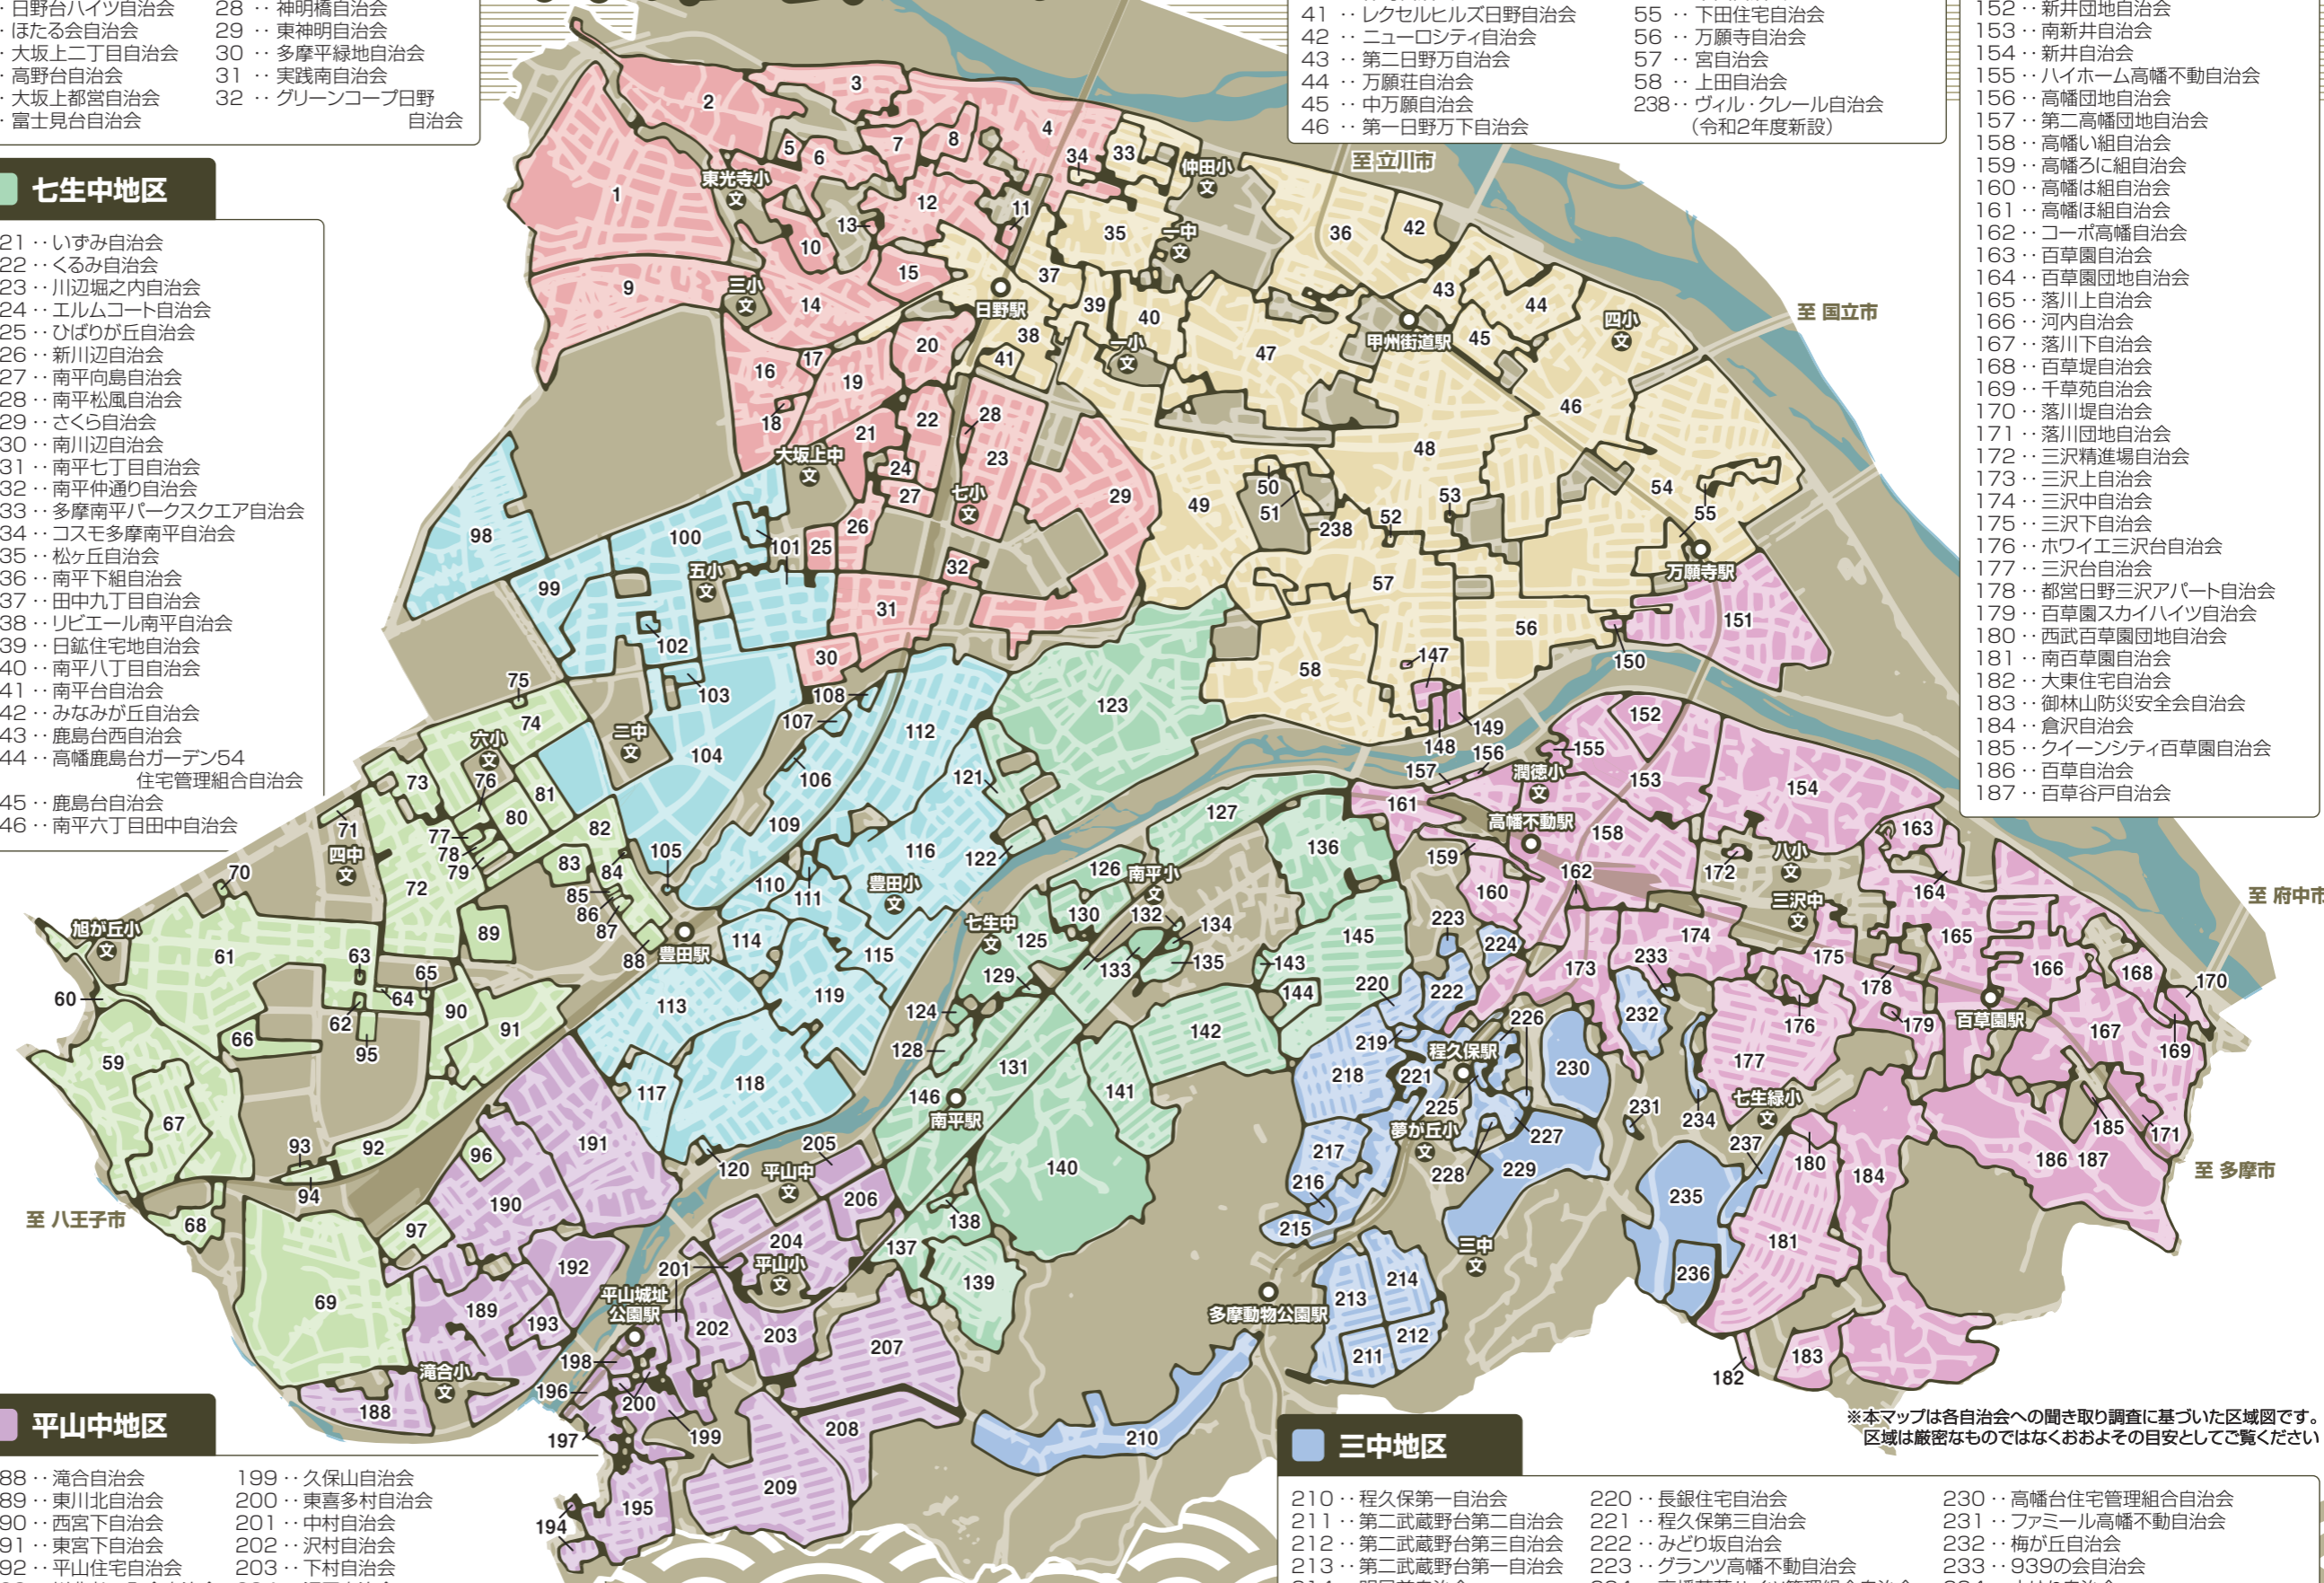

平山中地区

- 188 …… 滝合自治会
- 189 …… 東川北自治会
- 190 …… 西宮下自治会
- 191 …… 東宮下自治会
- 192 …… 平山住宅自治会
- 193 …… 川北むつみ会自治会
- 194 …… さつき自治会
- 195 …… 平山苑自治会
- 196 …… 川南第一自治会
- 197 …… 川南第二自治会
- 198 …… 北村自治会
- 199 …… 久保山自治会
- 200 …… 東喜多村自治会
- 201 …… 中村自治会
- 202 …… 沢村自治会
- 203 …… 下村自治会
- 204 …… 沢田自治会
- 205 …… 都営平山自治会
- 206 …… 都営日野平山四丁目アパート自治会
- 207 …… 平山三丁目自治会
- 208 …… 平山一丁目自治会
- 209 …… 京王平山住宅地平山二丁目自治会

三中地区

- 210 …… 程久保第一自治会
- 211 …… 第二武蔵野台第二自治会
- 212 …… 第二武蔵野台第三自治会
- 213 …… 第二武蔵野台第一自治会
- 214 …… 明星前自治会
- 215 …… 程久保第二自治会
- 216 …… 日だまり自治会
- 217 …… 武蔵野台自治会
- 218 …… 三井台自治会
- 219 …… 稲荷沢自治会
- 220 …… 長銀住宅自治会
- 221 …… 程久保第三自治会
- 222 …… みどり坂自治会
- 223 …… グランツ高幡不動自治会
- 224 …… 高幡芙蓉ハイツ管理組合自治会
- 225 …… 高幡不動ライブタウン自治会
- 226 …… 程久保東自治会
- 227 …… 下程久保自治会
- 228 …… 中の台自治会
- 229 …… 高幡台団地自治会
- 230 …… 高幡台住宅管理組合自治会
- 231 …… ファミール高幡不動自治会
- 232 …… 梅が丘自治会
- 233 …… 939の会自治会
- 234 …… 山ゆり自治会
- 235 …… 百草団地自治会
- 236 …… 百草住宅管理組合自治会
- 237 …… エステート百草台管理組合自治会

日野市には238の自治会があります
(令和2年8月24日現在)
あなたの地域の自治会を確認してみましょう
※各自治会の詳細は右記QRコードから確認できます

※本マップは各自治会への聞き取り調査に基づいた区域図です。区域は厳密なものではなくおおよその目安としてご覧ください