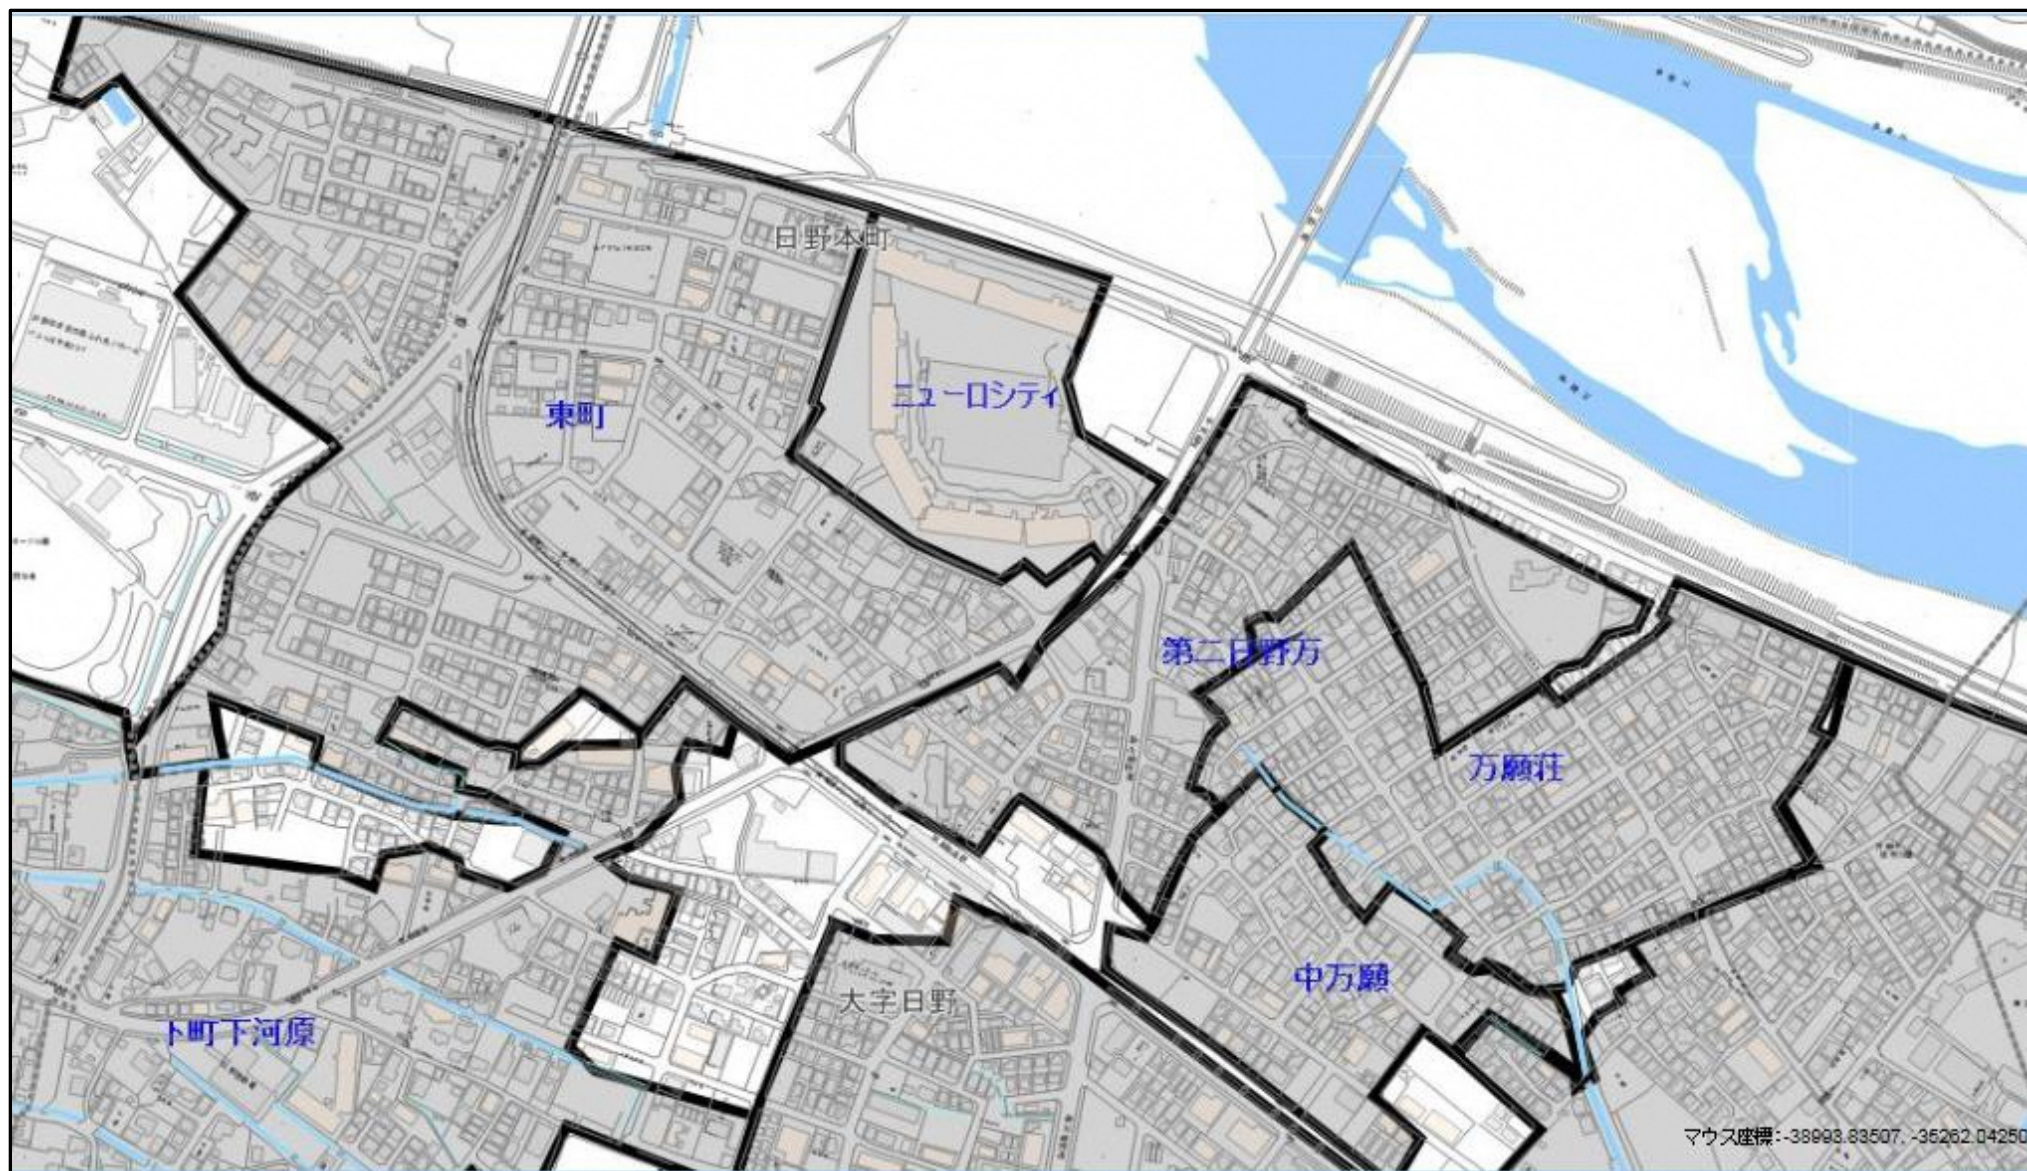

# 中万願自治会

マウス座標: -38993.83507, -36262.04250