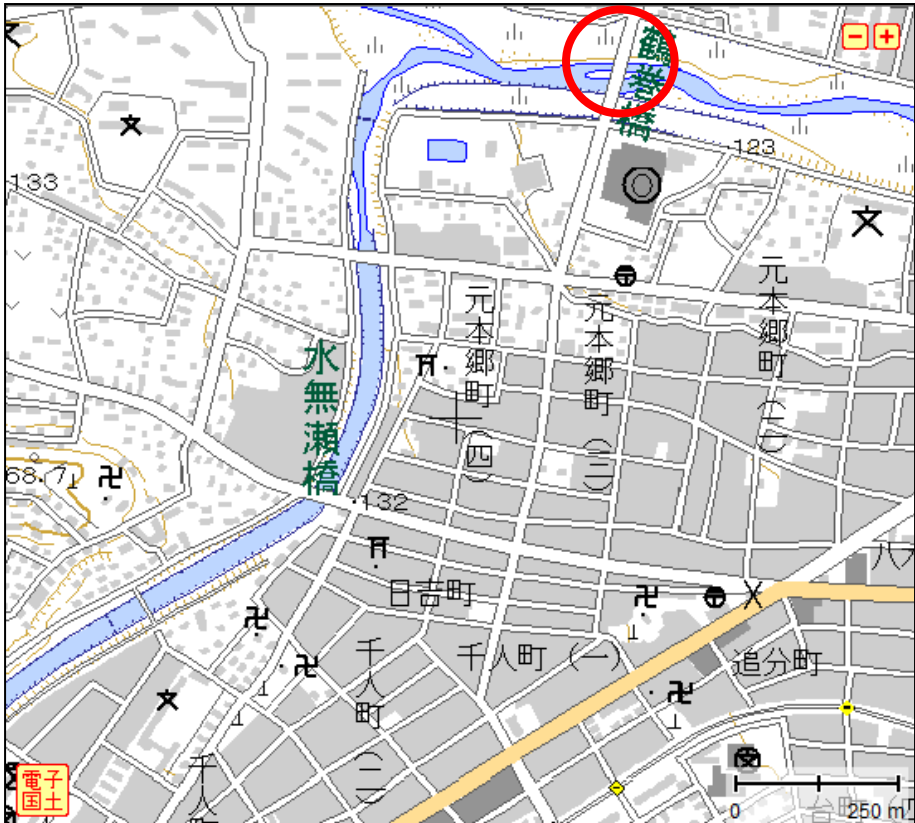

最優秀賞 「弟の川遊び。」 小林 翼

《アクセス》

- ・ 西八王子駅北口から西東京バス松枝住宅行き「市役所入口 元本郷公園東」バス停下車、徒歩約2分