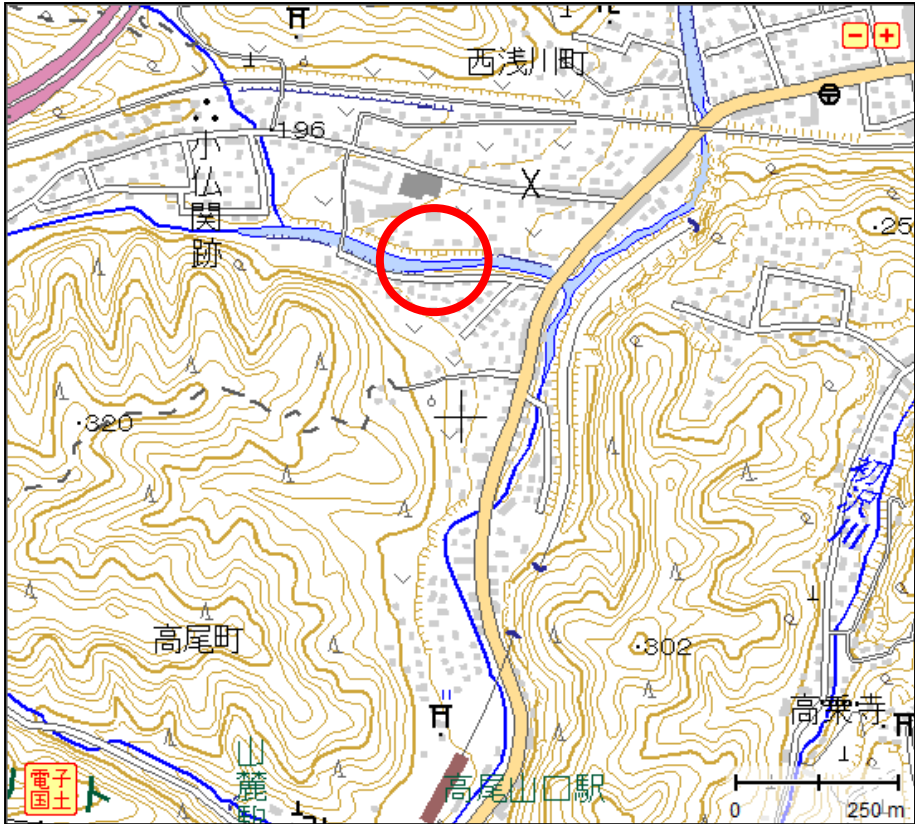

佳作 「光と闇」 若林 司

《アクセス》

- 高尾駅北口から京王バス小仏行き「病院前」バス停下車、徒歩約4分
- 京王線「高尾山口」駅から徒歩約10分