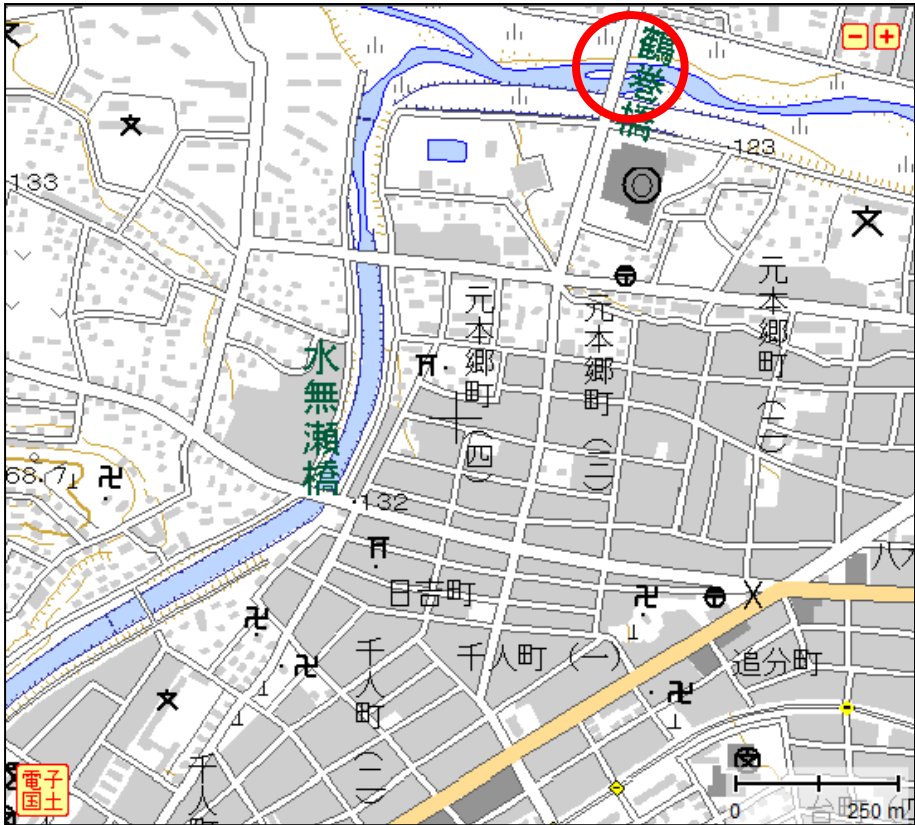

佳作 「ASAKA・WAN 1」 栗原 開

《アクセス》

- ・ 西八王子駅北口から西東京バス松枝住宅行き「市役所入口 元本郷公園東」バス停下車、徒歩約2分