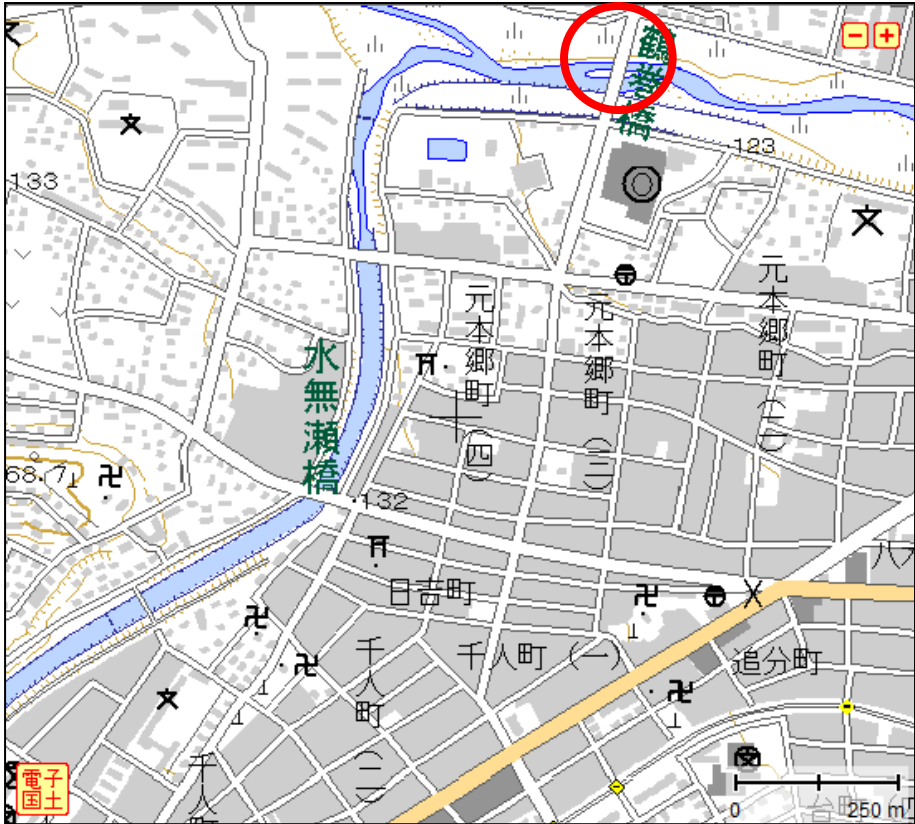

佳作 「海老をとったよ」 小島 伶奈

《アクセス》

- ・西八王子駅北口から西東京バス松枝住宅行き「市役所入口元本郷公園東」バス停下車、徒歩約2分