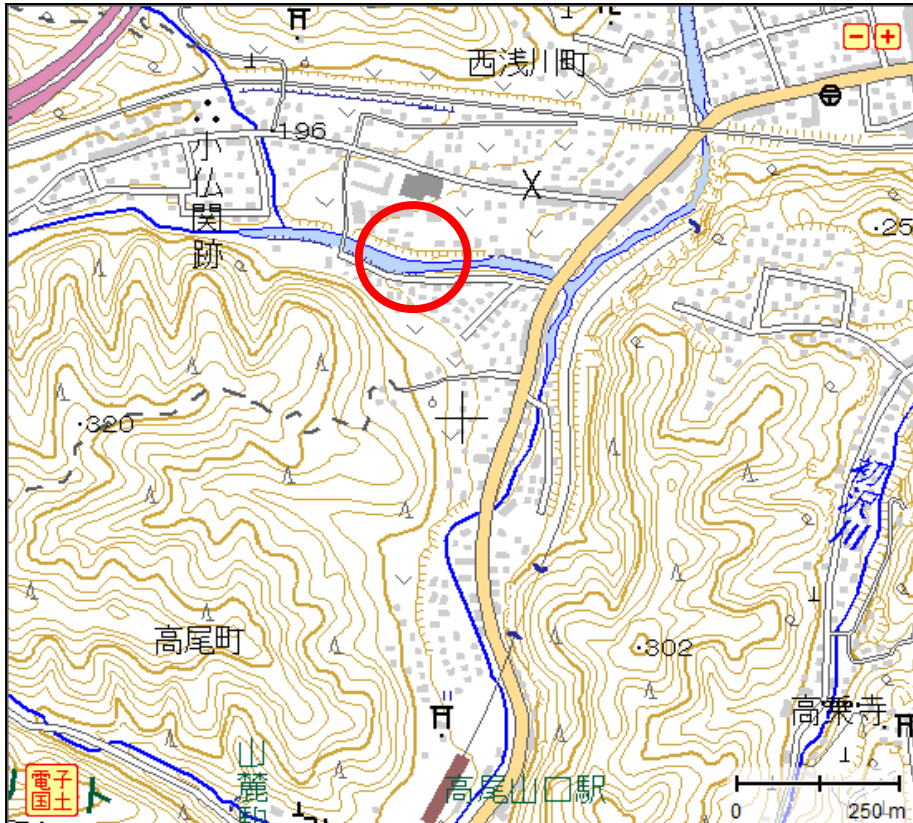

佳作 「トンボ」 金子 茉莉菜

《アクセス》

- 高尾駅北口から京王バス小仏行き「病院前」バス停下車、徒歩約4分
- 京王線「高尾山口」駅から徒歩約10分