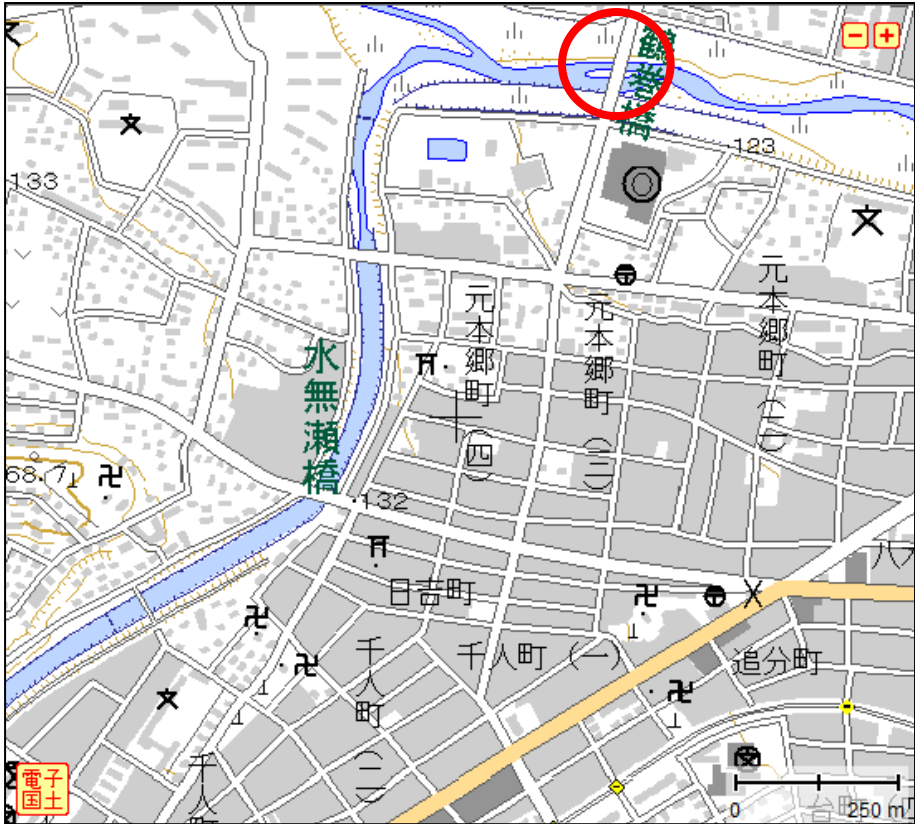

佳作 「浅川の虹」 上木原 ちひろ

《アクセス》

- ・ 西八王子駅北口から西東京バス松枝住宅行き「市役所入口 元本郷公園東」バス停下車、徒歩約2分