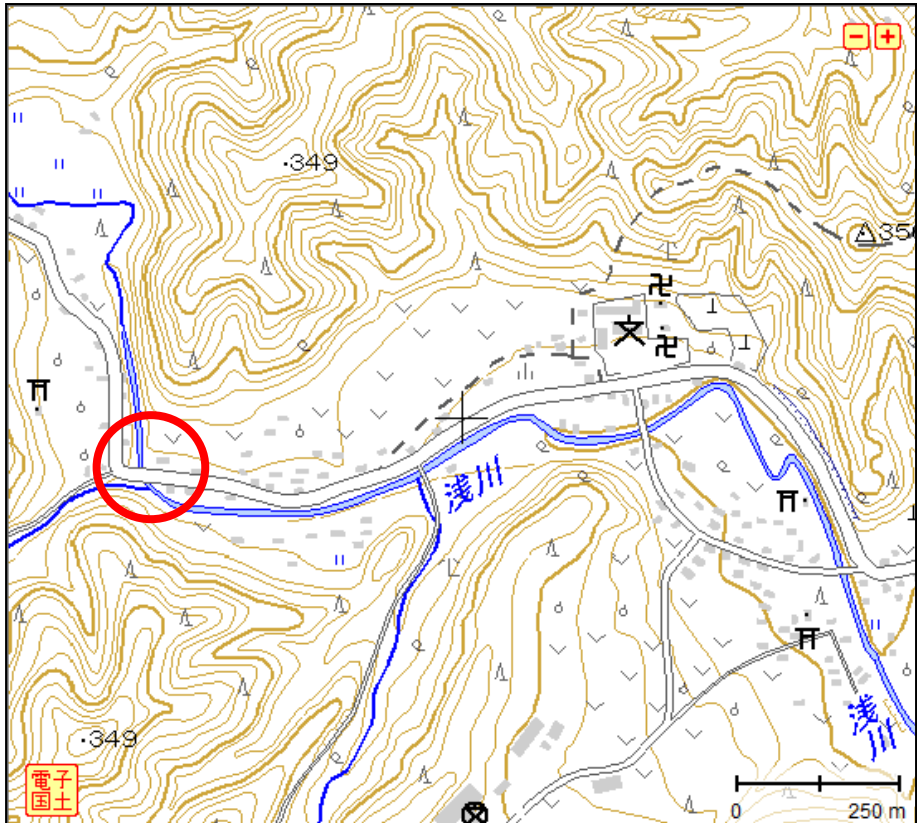

佳作 「もやの立ちこむ川」 伊藤 響

《アクセス》

- ・高尾駅北口から西東京バス陣馬高原下行き「駒木野」バス停下車、徒歩約1分