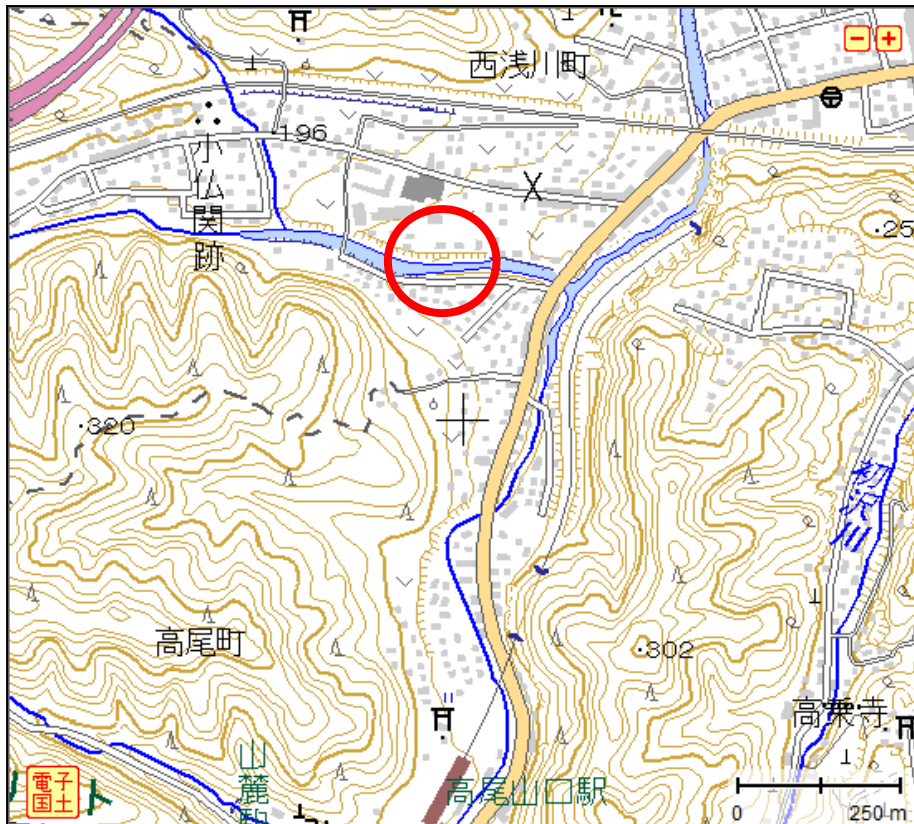

八王子市長賞 「緑と共に」 山中 瑞希

《アクセス》

- 高尾駅北口から京王バス小仏行き「病院前」バス停下車、徒歩約4分
- 京王線「高尾山口」駅から徒歩約10分