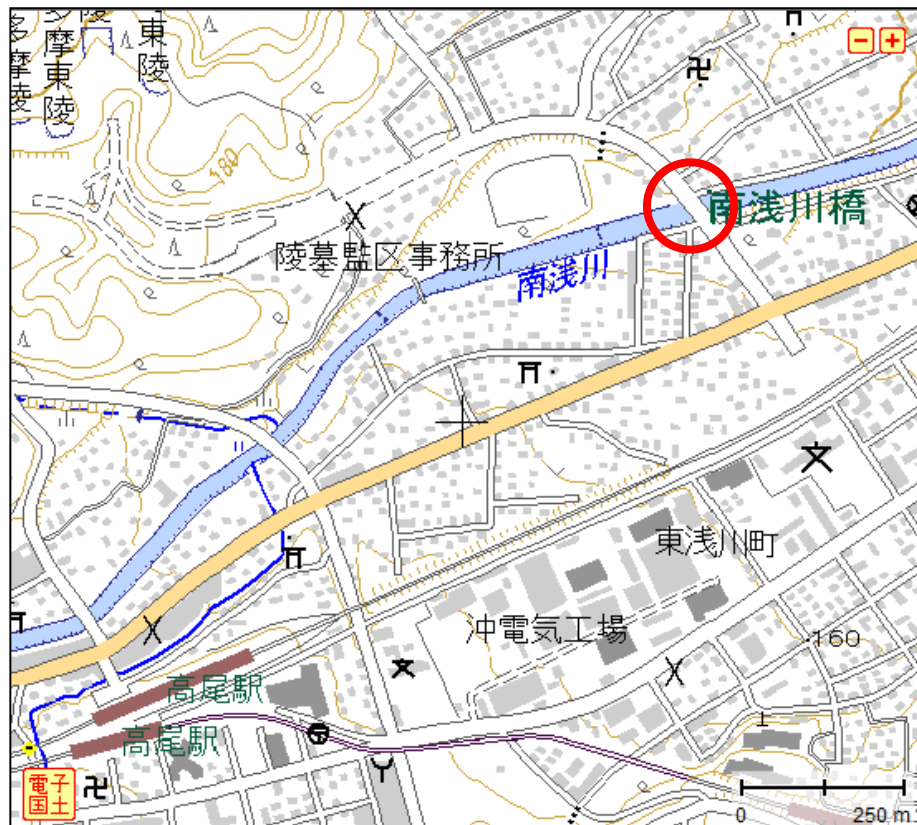

八王子市長賞 「南浅川橋から眺める桜」 渡邊 計二

《アクセス》

- ・京王八王子駅、八王子駅北口から京王バス館ヶ丘団地行き「御陵前」バス停下車、徒歩約3分
- ・高尾駅南口から京王バス京王八王子駅行き「御陵前」バス停下車、徒歩約3分