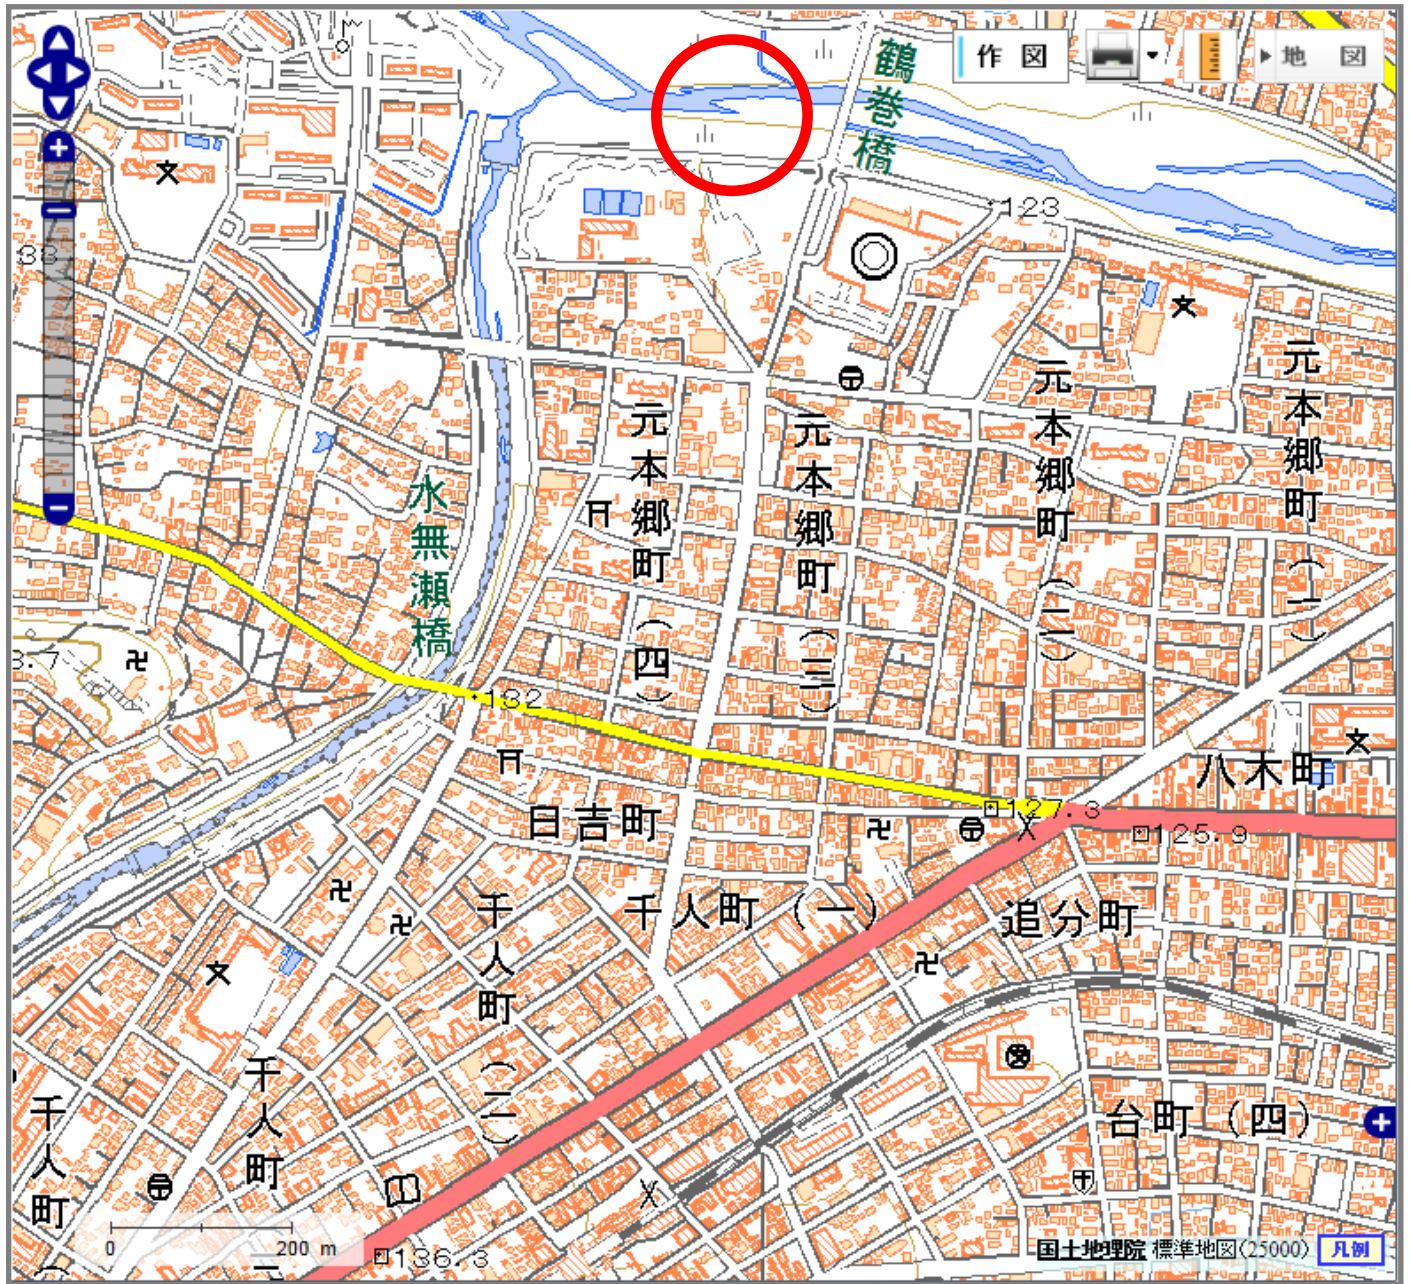

佳作 「激走」 佐藤 大樹

《アクセス》

- ・ 西八王子駅北口から西東京バス榎原町行き、川口小学校行き  
「八王子市役所」バス停下車、徒歩約1分