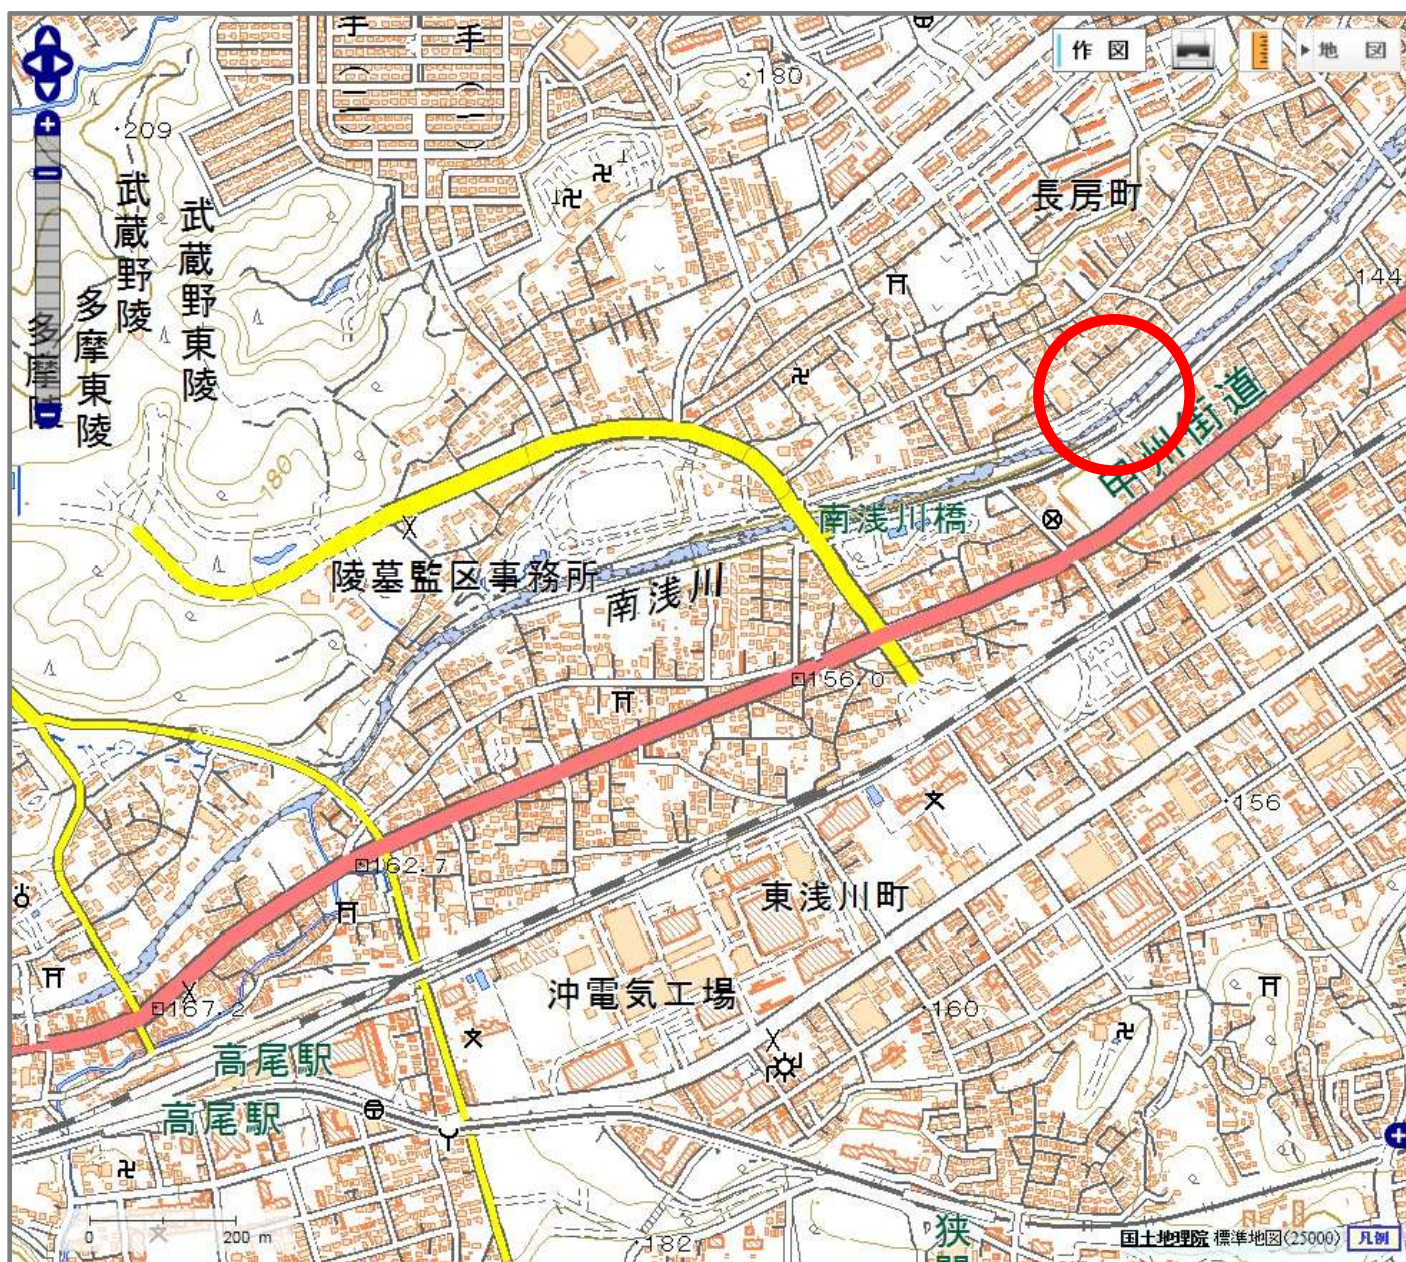

八王子市長賞 「風ふかないかなあ…」 平井 諒真

《アクセス》

- ・京王八王子駅、八王子駅北口から京王バス館ヶ丘団地行き「御陵前」バス停下車、徒歩約3分
- ・高尾駅南口から京王バス京王八王子駅行き「御陵前」バス停下車、徒歩約3分