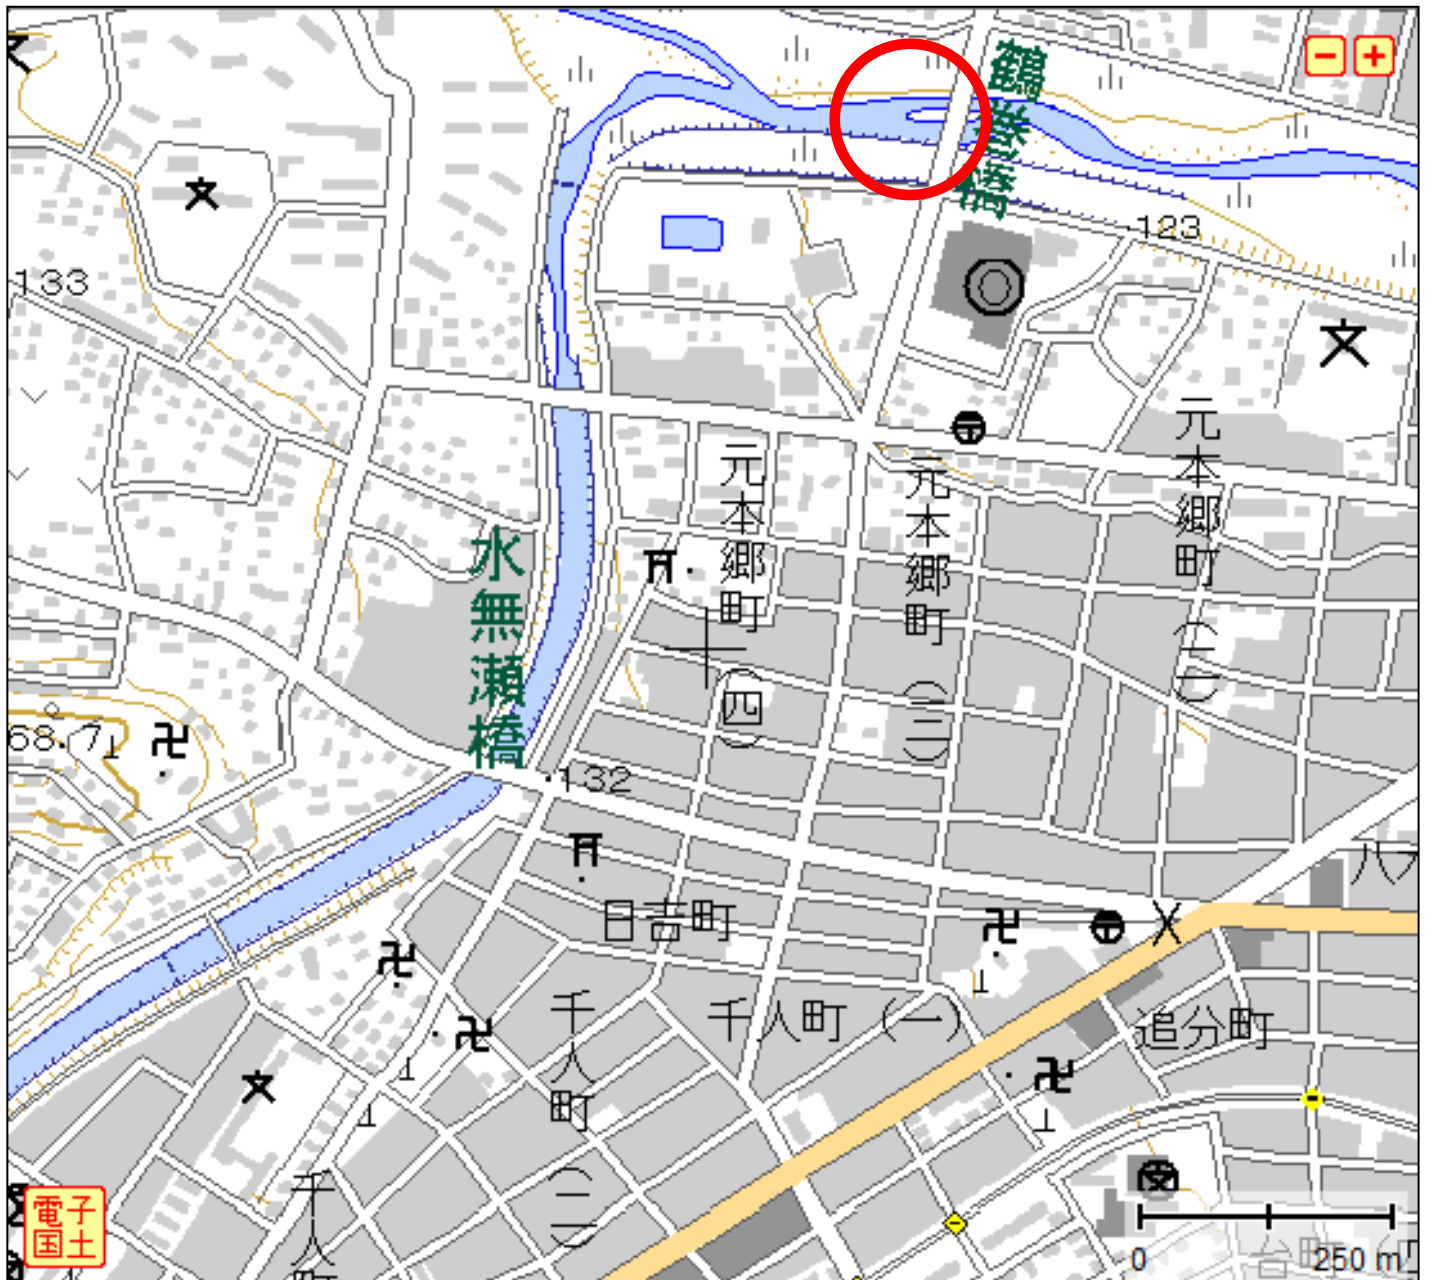

佳作 「浅川の朝霧」 高田 孝一

《アクセス》

- ・ 西八王子駅北口から西東京バス榎原町行き、川口小学校行き「八王子市役所」バス停下車、徒歩約1分