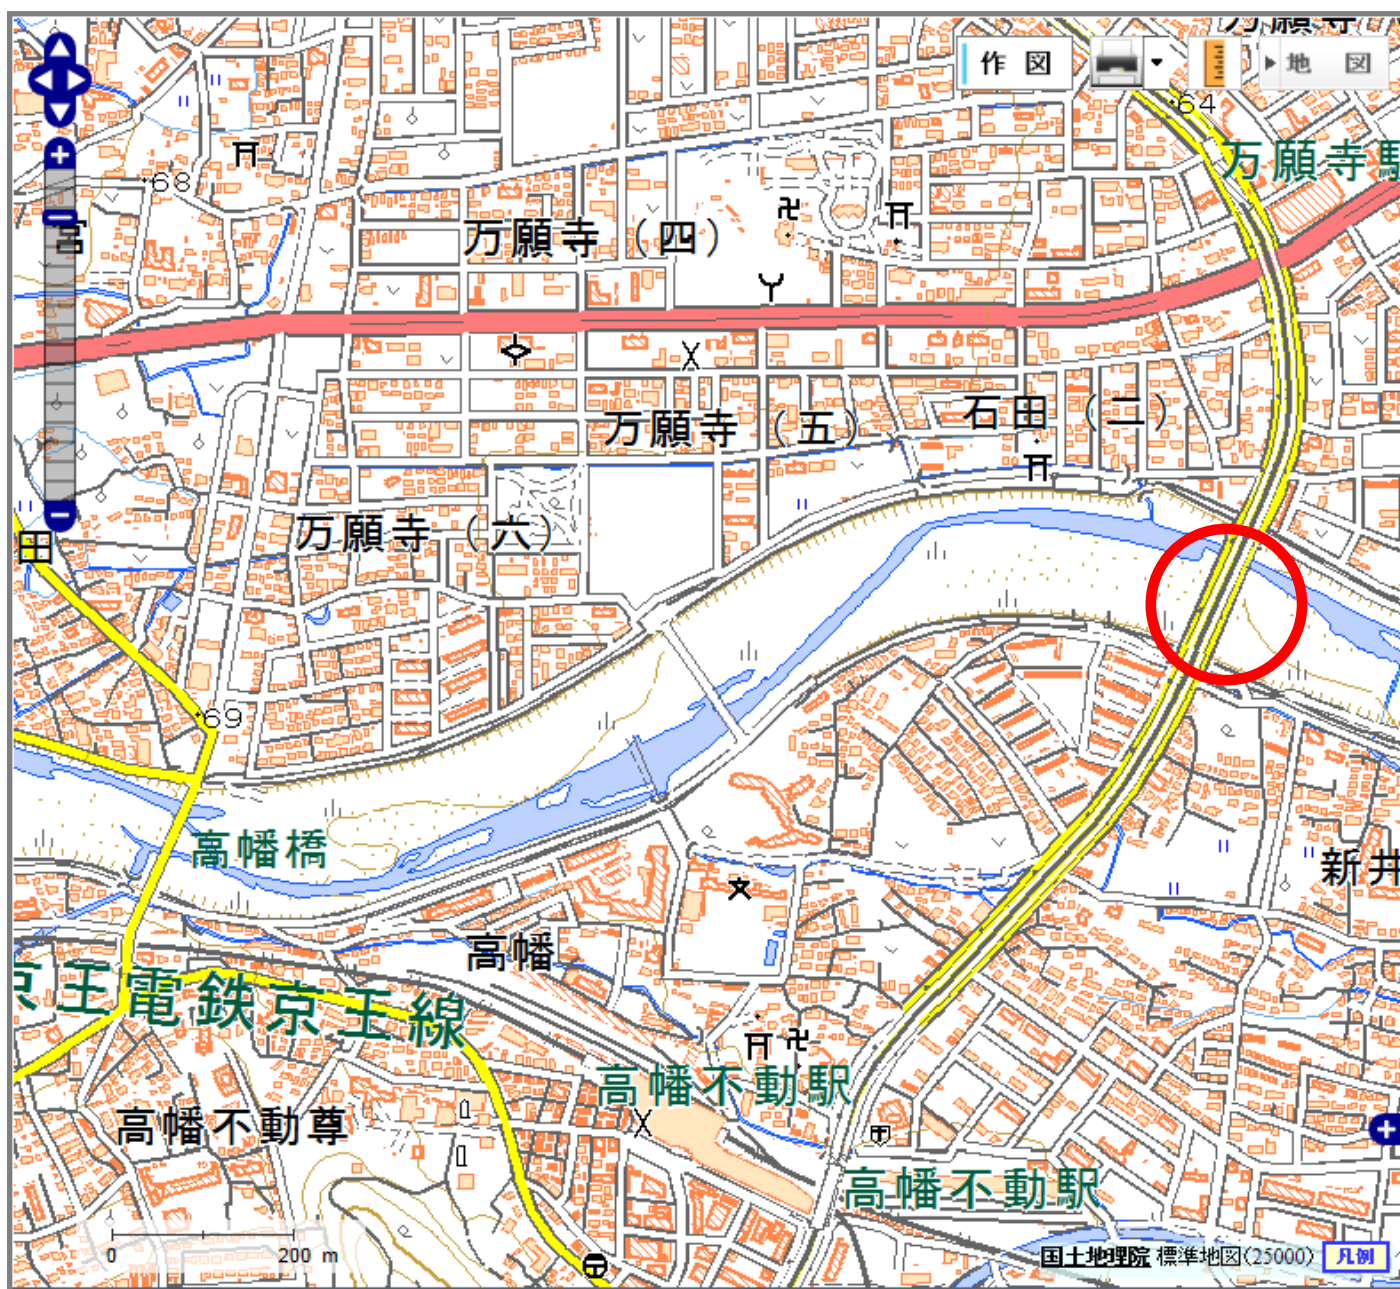

最優秀賞 「輝く『あさ』」 中島 真秀さん

《アクセス》

- ・多摩都市モノレール「万願寺駅」より徒歩約6分
- ・京王線・多摩都市モノレール「高幡不動駅」より徒歩約9分