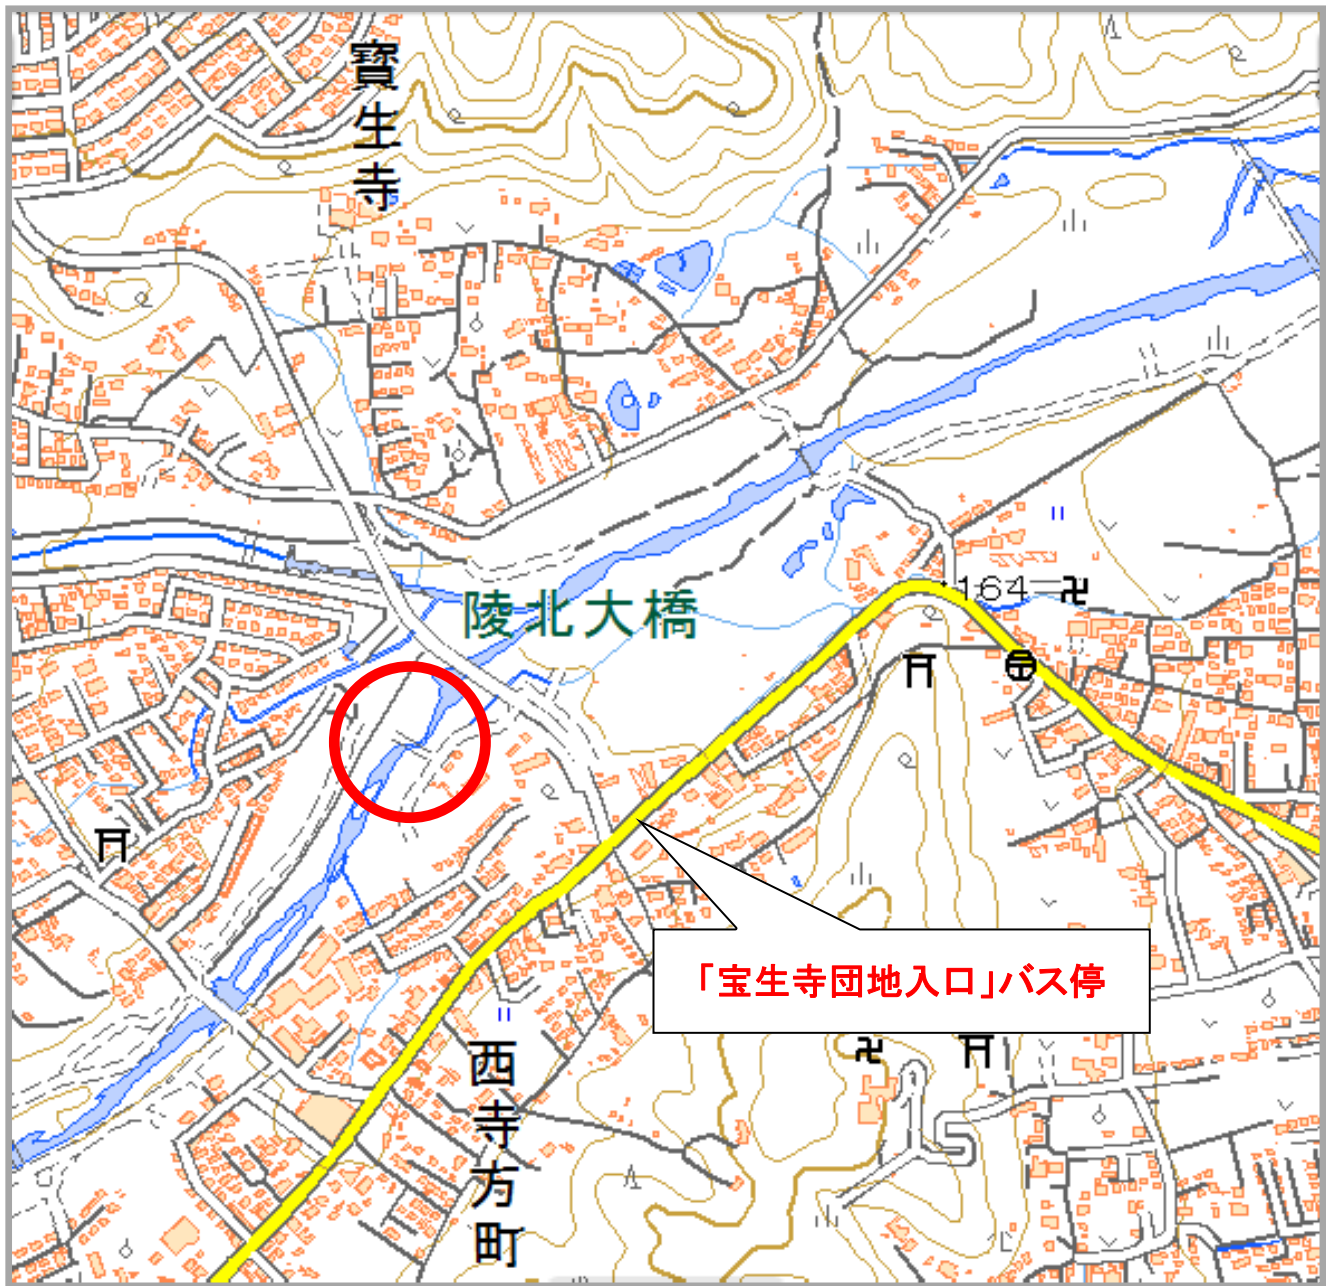

佳作 「三びきのちょう」 新家 蘭さん

《アクセス》

- ・ 西八王子駅北口から西東京バス恩方ターミナル行き
「宝生寺団地入口」バス停下車、徒歩約5分
- ・ 高尾駅南口から西東京バス恩方営業所行き「宝生寺団地入口」バス停下車、徒歩約5分