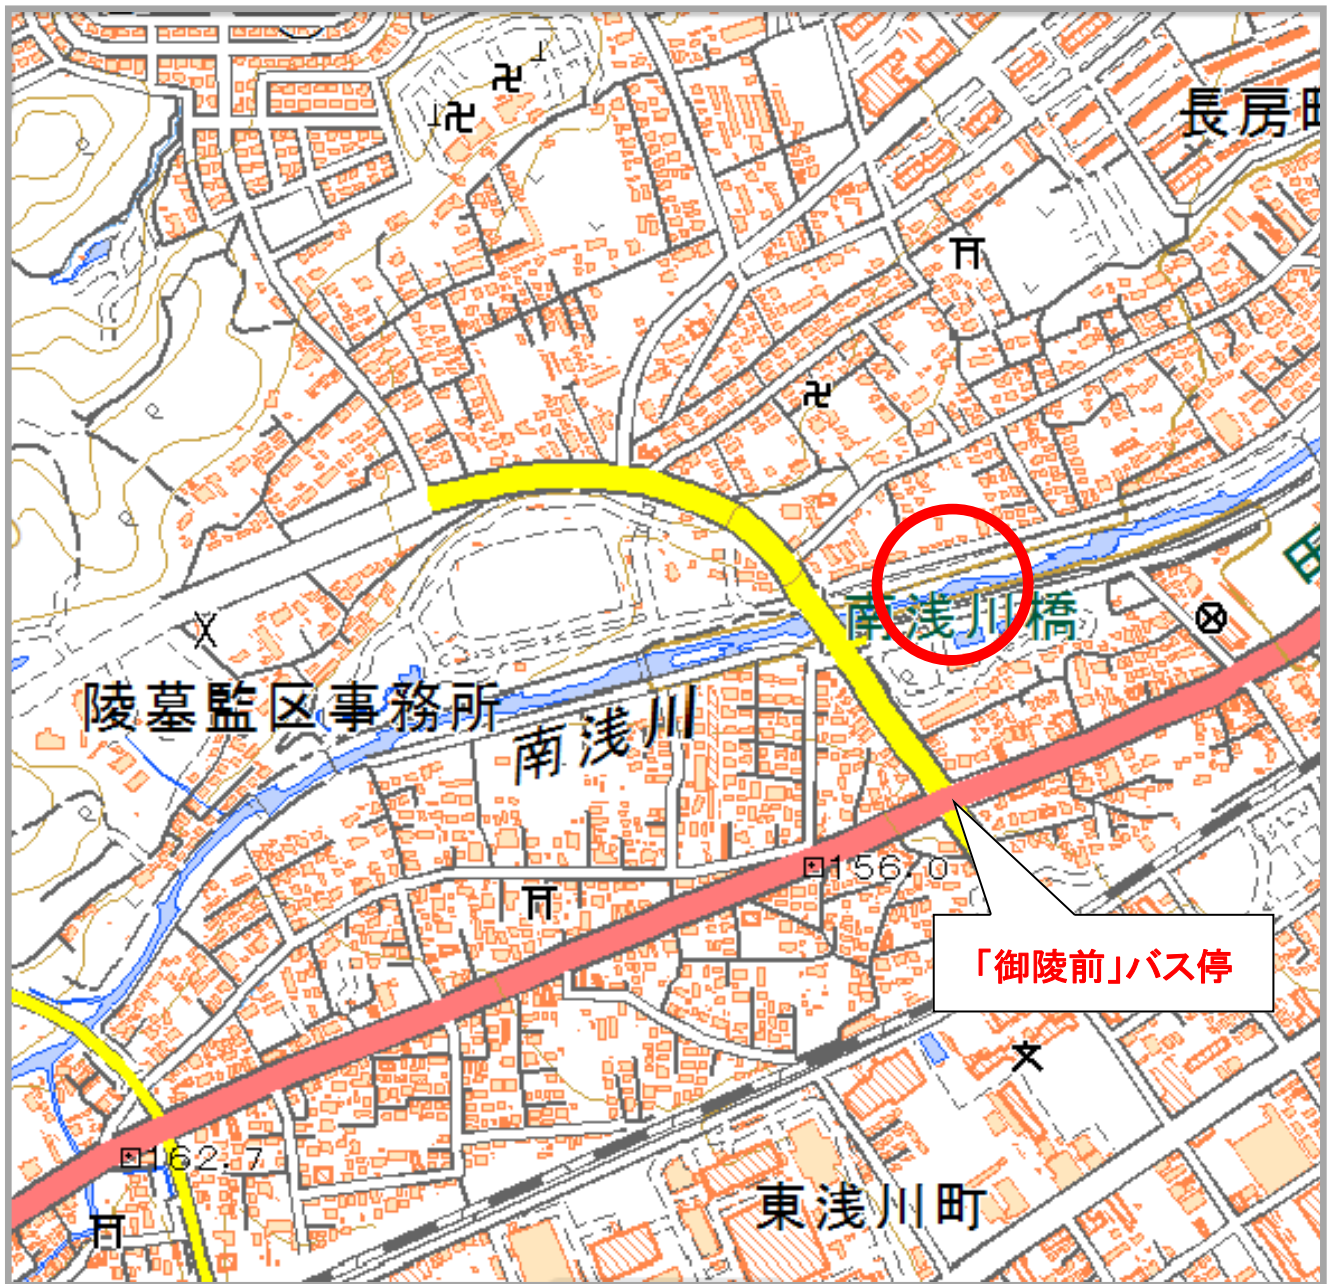

佳作 「涼」 佐藤 和希さん

《アクセス》

- 京王八王子駅、八王子駅北口から京王バス館ヶ丘団地行き「御陵前」バス停下車、徒歩約3分
- 高尾駅南口から京王バス京王八王子駅行き「御陵前」バス停下車、徒歩約3分