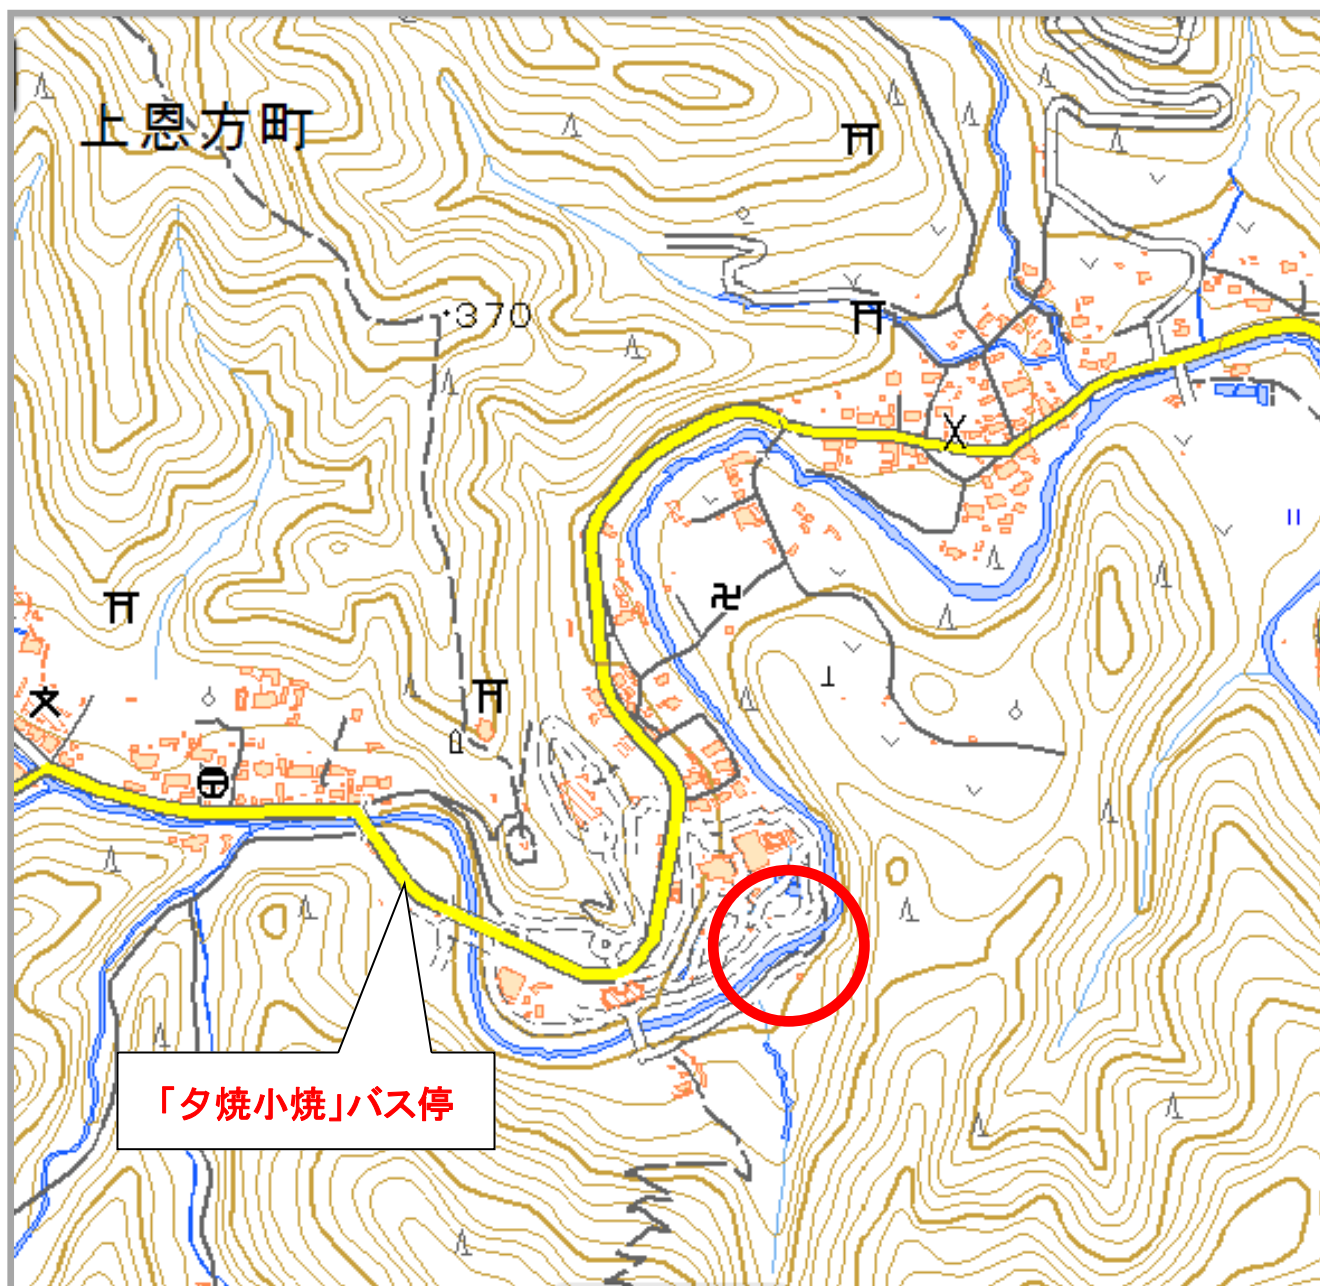

佳作 「Flow of the river.」 深谷 陸さん

《アクセス》

- ・高尾駅北口から西東京バス陣馬高原下行き「夕焼小焼」バス停下車「夕やけ小やけふれあいの里」園内