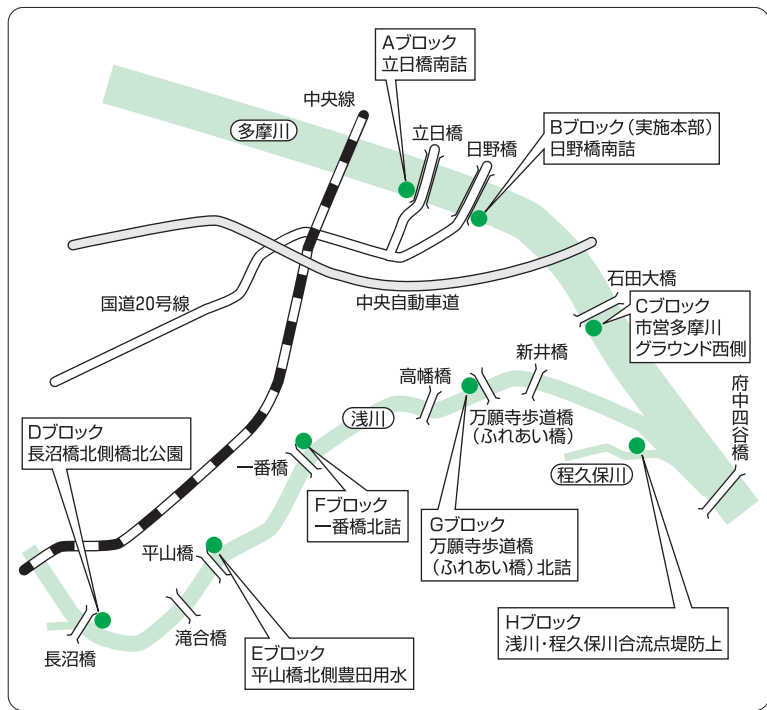

▼市民会館の催し(市民会館文化事業協会)「第9回彫刻造形展ひの2004」
4月20日(火)・25日(日)/展示室・市民ロビー、市民プラザ/主催・彫刻造形展ひの/市民会館文化事業協会(事務局・文化スポーツ課)
▼公民館映画会「鉄道員」
鉄道員として誇りをもって生きてきた北海道ローカル線の駅長佐藤乙松の前に謎めいた少女があらわれる。
4月24日(土)午前10時と午後2時から2回/中央公民館/原作・浅田次郎、監督・降旗康男、出演・高倉健、大竹しのぶ、広末涼子/各回60人/事前申込み制で1歳〜未就学児の保育あり

「幼児の日」日程

児童館	対象(定員)	日時
もぐさだいで児童館 ☎591-7001	「1,2,3の日」 1歳〜3歳児、2クラス(各クラス30組)	隔週水曜日 10:10〜11:10
みさわ児童館 ☎591-3456	1歳児(36組)	木曜日 10:00〜11:00
	2歳児(36組)	水曜日 10:00〜11:00
	3歳児(36組)	木曜日 10:00〜11:00
ひの児童館 ☎581-7675	2歳児(40組)	木曜日 10:00〜11:00
	3歳児(40組)	
あさひがおか児童館 ☎583-4346	2歳児、2コース(各コース36組)	水曜日 10:00〜11:00
	3歳児(36組)	木曜日 10:00〜11:00
しんめい児童館 ☎583-6588	2歳児(25組)	木曜日 11:00〜12:00
	3歳児(25組)	木曜日 9:50〜10:50
ひらやま児童館 ☎592-6811	2歳児、2クラス(各クラス60組)	木曜日 10:00〜11:00
	3歳児(先着36組)	水曜日 10:00〜11:00

多摩川・浅川クリーン作戦集合場所

環境展などの出店のほか、フリーマーケットや特産品コーナーもあり、みんなで楽しめます。また、マギー審司(マジシャン)と特捜戦隊デカレンジャーのショーも行われます。
5月15日(土)午前10時〜午後4時/日の出町谷戸沢処分場内グラウンド/市内在住の方対象/200人/申込多数の場合は抽選/無料往復送迎バスあり/4月12日(月)までにごみゼロ推進課(☎581・0444)土曜・日曜日を除く午前9時〜午後5時)へ
多摩川・浅川クリーン作戦
河川の環境保護と美化運動推進を目的に、今年が多摩川・浅川での活動となります。市内を流れる河川を身近に体験し、環境問題を考える機会として、ぜひ、ご参加ください。
4月18日(日)午前9時45分〜正午/雨天中止(小雨実施)/日野橋南詰(本部)ほか7カ所に集合(左図参照) 車での来場はご遠慮ください/清掃区間・中央線鉄橋/浅川合流点の多摩