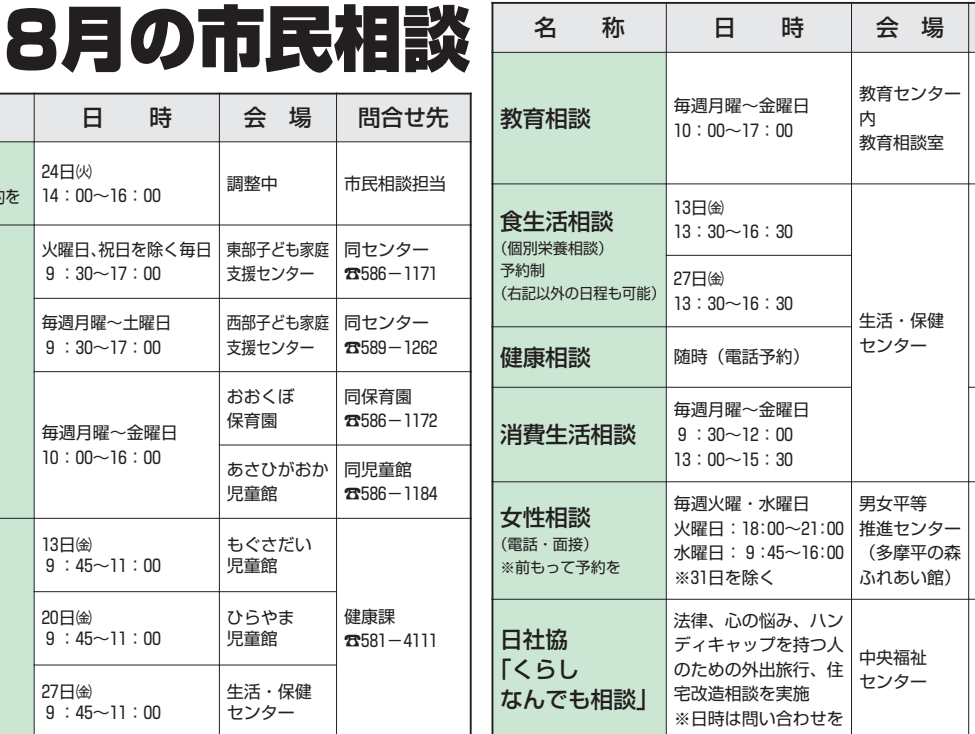

8月・9月のイベント

天然理心流演武
8月1日(日)・29日(日)、9月12日(日)・19日(日) 11:30/14:00/15:30

新選組舞台劇 新選組Let's go
8月1日(日) 11:00/15:00

刀道連盟演武&護身ビダス
8月7日(土)・14日(土)・21日(土)・28日(土)、9月4日(土)・18日(土)・25日(土) 11:30/13:30/15:30
9月11日(土) 11:30/13:30/15:00

ワンピースキャラクターショー
8月22日(日) 11:30/14:30

美少女戦士セーラームーンショー
9月23日(祝) 12:30/15:00

8月8日(日)・22日(日)、9月26日(日) 12:30/15:30
8月15日(日) 12:00/15:30
9月5日(日)・23日(祝) 11:30/14:00
9月20日(祝) 11:30/15:30

火縄銃実演
8月29日(日) 12:30/14:30
戦国時代の古式ゆかしい砲術を実演

ミニSL～夏休みは休まず進行
実物の約10分の1の蒸気機関車が皆さんを乗せて、会場内を走り回ります。
毎日10:00～16:30
▷費用=高校生以上100円、中学生以下無料

大道芸(東京都公認ヘブンアーティスト)
8月27日(金)までの平日 11:30/14:00

新選組演歌歌手コンサート
9月20日(祝)12:00

元新選組隊士で土方歳三に同行～中島登の孫が公演
9月4日(土)12:00
舞踊集団・菊の会演舞
9月5日(日)12:30/15:00
会津若松・桑名PRステージ
9月11日(土)・12日(日)12:30
新選組演歌歌手コンサート
9月20日(祝)12:00