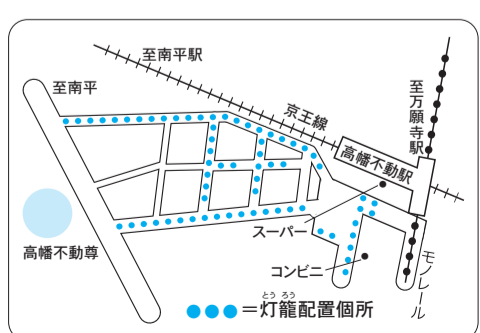

市内認可保育園紹介
乳幼児の保護者(同居の親族含む)が次のいずれかの理由により、保育が出来ないこと

①就労中②出産③傷病④介護⑤その他(求職・就学・災害ほか) 詳細は「保育園入園のしおり」をご覧ください。なお、平成21年2月4日以降に出生された方は平成21年4月入園の対象となります。

申込受付
12月1日(月)~26日(金)午前8時30分~午後5時15分 日曜日、祝日を除く/市役所2階保育課

注意事項
①申込書は保護者が直接持参②現在待機中の方も改めて新規の入園申込みが必要③すでに保育園入園中の方は、保育園を通じて継続在園申請書類を配布④転園をご希望の方は、継続在園申請書類の提出と新規申込みが必要⑤締切日には余裕をもって申し込みについては、ホームページにも掲載しています。

市内認可保育園紹介
平成21年度保育園入園申請に向けて、保育の様子などを紹介するものです。入園希望の方はぜひお越しください!

市内認可保育園紹介
乳幼児の保護者(同居の親族含む)が次のいずれかの理由により、保育が出来ないこと

①就労中②出産③傷病④介護⑤その他(求職・就学・災害ほか) 詳細は「保育園入園のしおり」をご覧ください。なお、平成21年2月4日以降に出生された方は平成21年4月入園の対象となります。

申込受付
12月1日(月)~26日(金)午前8時30分~午後5時15分 日曜日、祝日を除く/市役所2階保育課

注意事項
①申込書は保護者が直接持参②現在待機中の方も改めて新規の入園申込みが必要③すでに保育園入園中の方は、保育園を通じて継続在園申請書類を配布④転園をご希望の方は、継続在園申請書類の提出と新規申込みが必要⑤締切日には余裕をもって申し込みについては、ホームページにも掲載しています。

11月22日(土)・23日(祝)午後6時~8時(雨天順延)

たかはたもみじ灯路

高幡不動尊参道周辺の商店街を中心とした街灯などの照明を落とし、通りを灯籠の灯で飾る、たかはたもみじ灯路を開催します。やさしく揺らめく灯籠のろうそくが点々とつながらる光の道となり、晩秋のまじろを幻想的な雰囲気に変えます。期間中は撮影会、お茶会、音楽会などのイベントを実施を予定しています。

また、高幡不動尊ではもみじまつりが開催されており、五重塔ともみじのライトアップを楽しむことが出来ます。(NPO法人日野市観光協会 ☎586・8808)

たかはたもみじ灯路「モデル写真撮影会」
灯籠をバックにモデル撮影会を行います。プロの講師に

撮影のコツを習うチャンスです!
11月23日(祝)午後6時~7時30分/講師・山下勲氏(日本写真家協会会員)/先着100人/NPO法人日野市観光協会(☎586・8808 FAX586・8961) info@shinsenho.co.jp 月曜日休み)へ申込。FAX、Eメールの場合は参加者氏名・連絡先を記入

12月16日(火)~25日(水) 市役所前市民プラザ

日野のWINTER ROOM 開催

「CO2をへらそう宣言」家族ふれあいの日「オリンピック東京招致」などをテーマとしたイルミネーションイベントを実施します。

イルミネーション作品募集
冬フェスタ期間中、市役所前市民プラザで点灯する冬フェスタのテーマに沿ったイルミネーション作品を募集します。

展示パネルサイズ縦15cm x

今月の期
国民健康保険税第5期
納付には便利な口座振替やコンビニのご利用を
納税課

横15cm/1万円の製作補助あり 詳細は問い合わせを/日野の冬フェスタ実行委員会事務局(市産業振興課内) なつかしの軽音楽チャリティーライブ
50~60歳代の方が青春時代に聴いた音楽をジャズオーケストラで演奏します。
12月21日(日)午後6時から/市民会館小ホール/チケット代3千円(軽食・ドリンク付) その内1千円は福祉団体へ寄付/11月20日(木)~12月5日(金)に市民会館、七生支所でチケット販売/同ライブ実行委員会窓口(芸術文化の薫るまち推進室)