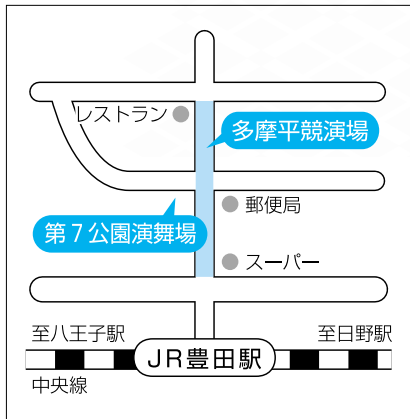

# 第10回 ひのよさこい祭開催

ひのよさこい祭は、日野の3大まつりとして、市の地域振興と商店街活性化を目的に開催され、今年で10回目を迎えます。

今回は、会場を多摩平競演場、第7公園演舞場の2会場とし、市内及び関東近県から47組、1千700人の踊り子が熱い演舞を繰り広げます。

7月25日(日)正午～午後6時

多摩平競演場・第7公園演舞場

開会式 第7公園

一般連演舞

模擬店

総踊り 多摩平競演場

閉会式 多摩平競演場

### よさこい祭の楽しみ方

多摩平競演場では通りを踊り子が踊りながら練り歩く「流し」形式での会場になります。また、多摩平競演場に隣接した第7公園演舞場では、ステージでの演舞をお楽しみいただけます。なお、会場では祭の時間帯に交通規制がかかりますので、会場へは公共交通機関をご利用ください。

問合せ先 第10回ひのよさこい祭実行委員会事務局(日野市商工会) ☎581-3666