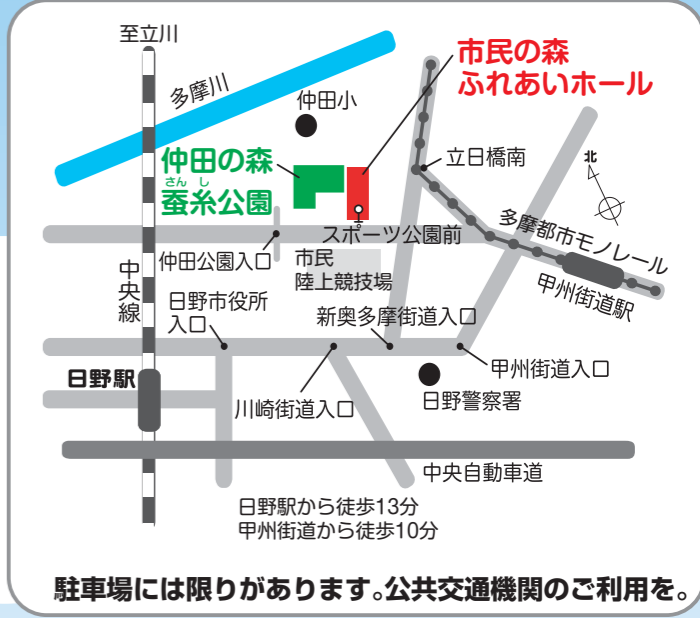

駐車場には限りがあります。公共交通機関のご利用を。

2014だいすき日野市民フェア参加団体一覧

1. NPO法人 日野子育てパートナーの会
   東京都日野療養園
   日野市地域包括支援センター・せせらぎ
   日野社会福祉士会
   公財 ひの社会教育センター
   すずかけの家
   日野市老人クラブ連合会
   ひの手話サークル
   日野市聴覚障害者協会
   NPO法人 福祉カフェテリア
   NPO法人 日野子ども劇場
   NPO法人 共働事業所あいあむ
   一般財団法人 関東電気保安協会
   平山台文化スポーツクラブ

1. 落川交流センター運営委員会
   東京都薬物乱用防止日野地区協議会
   家庭倫理の会 日野市
   コープみらい 日野市コープ会
   多摩信用金庫
   日野市ボランティア・センター
   中央大学ボランティアセンター
   明星大学 きらきらボランティアセンター
   カフェ・ジャパン
   八王子・日野カワセミ会
   シナリー化粧品 Manash営業所
   農林水産省 関東農政局 東京地域センター
   NPO法人 日野映像支援隊
   日野地域協議会

問合せ先
地域協働課 (☎581-4112)
だいすき日野市民フェア実行委員会事務局 (☎581-6144※月曜～金曜日13:00～17:00)