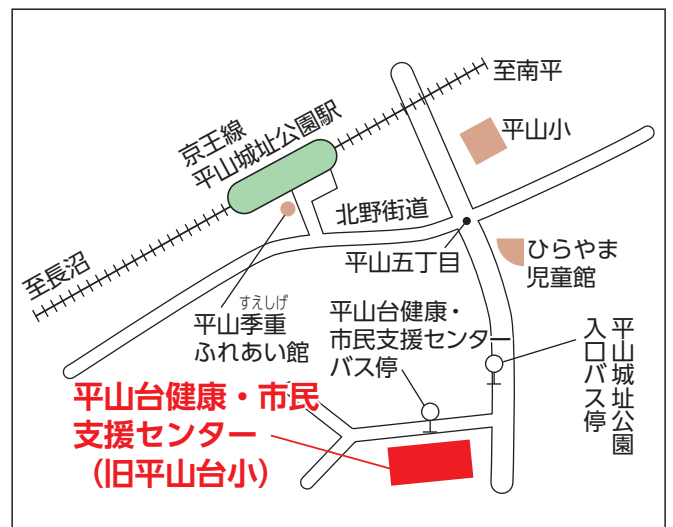

問 平山台文化スポーツクラブ事務局
(平山台健康・市民支援センター内)

☎ FAX 506-9979

✉ hirayamadai@hop.ocn.ne.jp

HP <http://hbcs.sakura.ne.jp>